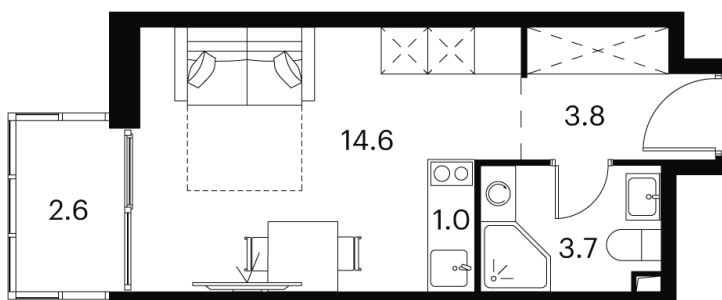

Номер: 856

студия 25.7 м²

Отсканируйте QR-код и
смотрите на сайте akvilon-
signal.ru

~~13 733 024 руб.~~

10 299 768 руб.

Скидка

Скидка

White Box

Во двор

С балконом

Корпус

Корпус 2

Этаж

19

Секция

1