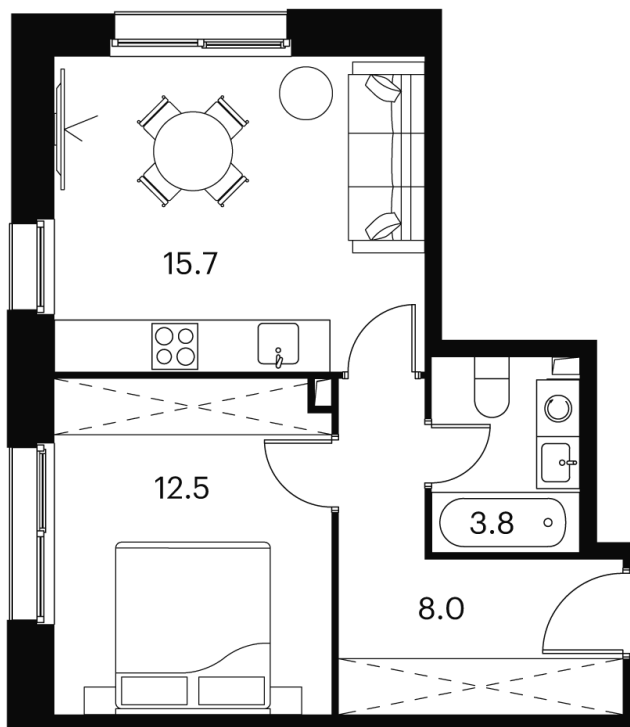

Номер: 112

Отсканируйте QR-код и
смотрите на сайте
akvilon-signal.ru

1 КОМНАТНАЯ 40 м²

~~13 397 280 руб.~~

10 047 960 руб.

-25%

White Box

На улицу

Корпус

Корпус 1

Этаж

5

Секция

1

08.09.2024, 01:25

Не является публичной офертой, цена может быть скорректирована. Информация взята с сайта «akvilon-signal.ru»

На этаже 5

1 комнатная 40 м²

Корпус 1
План 2-5 этажа

08.09.2024, 01:25

Не является публичной офертой, цена может быть скорректирована. Информация взята с сайта «akvilon-signal.ru»

На генплане Корпус 1

1 комнатная 40 м²