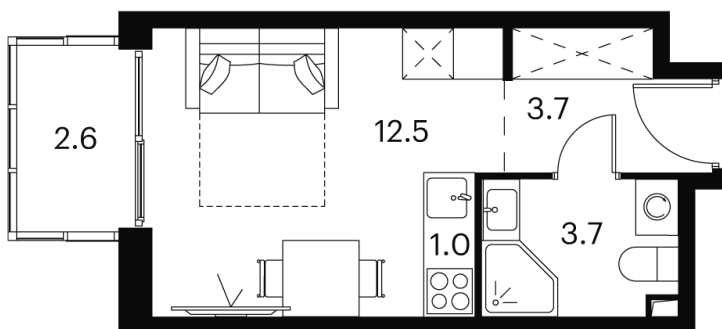

Номер: 215

студия 23.5 м²

Отсканируйте QR-код и
смотрите на сайте akvilon-
signal.ru

8 222 229 руб.

White Box

На улицу

С балконом

Корпус

Корпус 1

Этаж

10

Секция

1

23.11.2024, 00:18

Не является публичной офертой, цена может быть скорректирована.
Информация взята с сайта «akvilon-signal.ru»

На этаже 10

Студия 23.5 м²

Корпус 1
План 8-15, 17-23 этажа

23.11.2024, 00:18

Не является публичной офертой, цена может быть скорректирована.
Информация взята с сайта «akvilon-signal.ru»

На генплане Корпус 1

Студия 23.5 м²