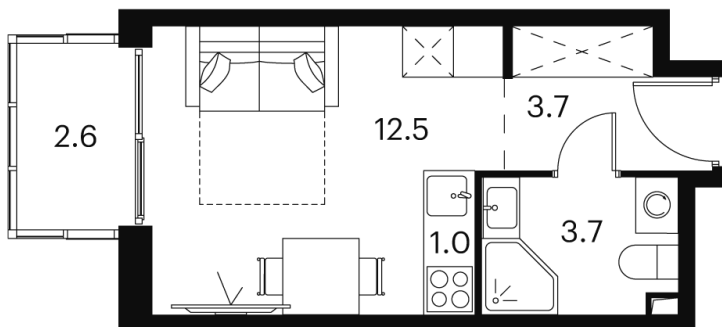

Номер: 215

студия 23.5 м²

Отсканируйте QR-код и
смотрите на сайте akvilon-
signal.ru

~~10 440 925 руб.~~

7 830 694 руб.

-25.00%

White Box

На улицу

С балконом

Корпус

Корпус 1

Этаж

10

Секция

1

18.10.2024, 04:22

Не является публичной офертой, цена может быть скорректирована.
Информация взята с сайта «akvilon-signal.ru»

На этаже 10

Студия 23.5 м²

Корпус 1
План 8-15, 17-23 этажа

18.10.2024, 04:22

Не является публичной офертой, цена может быть скорректирована.
Информация взята с сайта «akvilon-signal.ru»