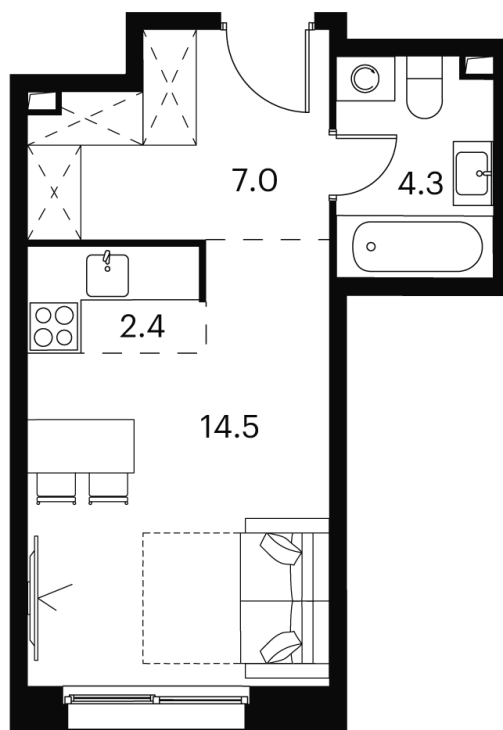

Номер: 9

студия 28.2 м²

Отсканируйте QR-код и
смотрите на сайте
akvilon-signal.ru

~~15 417 603 руб.~~

11 563 202 руб.

В ипотеку от 50 820 руб.

Скидка

White Box

На улицу

Корпус

Корпус 1

Этаж

2

Секция

1

29.05.2026 23:47 (Мск)

Не является публичной офертой, цена может быть скорректирована.
Информация взята с сайта «akvilon-signal.ru».

На генплане
Корпус 1

Студия 28.2 м²

29.05.2026 23:47 (Мск)

Не является публичной офертой, цена может быть скорректирована.
Информация взята с сайта «akvilon-signal.ru».