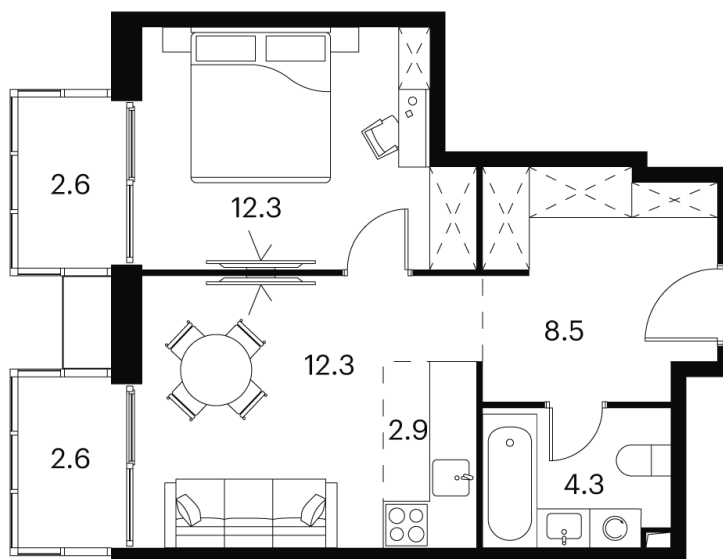

# 1 КОМНАТНАЯ 45.5 м<sup>2</sup>

~~23 739 413 руб.~~

**17 804 560 руб.**

В ипотеку от 78 250 руб.

Скидка

White Box

Во двор

Корпус

Корпус 2

Этаж

20

Секция

1

02.04.2026 05:11 (Мск)

Не является публичной офертой, цена может быть скорректирована.  
Информация взята с сайта «akvilon-signal.ru»

На этаже 20

1 комнатная 45.5 м<sup>2</sup>

Корпус 2  
План 8-15, 17-23 этажа

- XS
- 1K
- S
- M

02.04.2026 05:11 (Мск)

Не является публичной офертой, цена может быть скорректирована.  
Информация взята с сайта «akvilon-signal.ru»