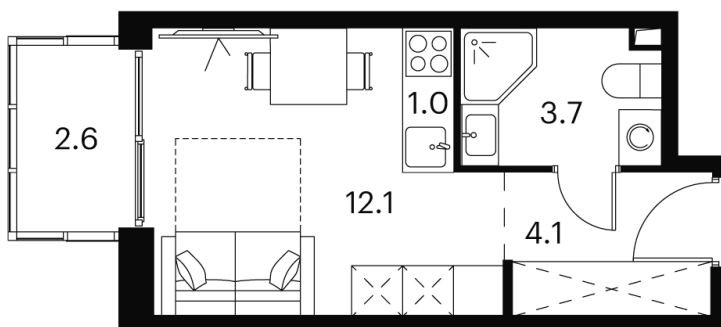

Номер: 324

студия 23.5 м²

Отсканируйте QR-код и
смотрите на сайте akvilon-
signal.ru

~~12 782 032 руб.~~

9 586 524 руб.

Скидка

Скидка

White Box

На улицу

С балконом

Корпус

Корпус 1

Этаж

15

Секция

1