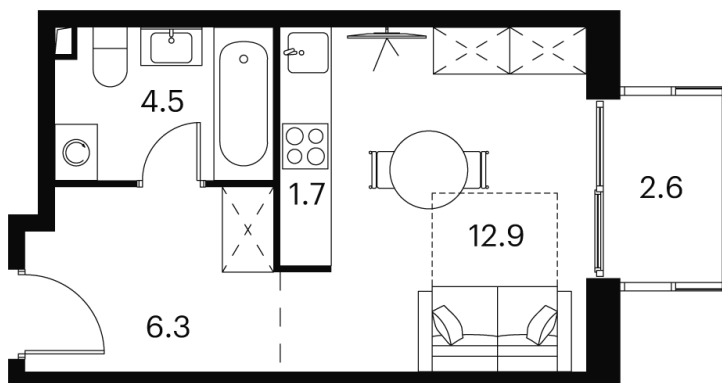

Номер: 880

студия 28 м²

Отсканируйте QR-код и
смотрите на сайте akvilon-
signal.ru

~~12 097 979 руб.~~

9 073 484 руб.

Скидка

White Box

Во двор

С балконом

Корпус

Корпус 2

Этаж

20

Секция

1

22.11.2024, 11:16

Не является публичной офертой, цена может быть скорректирована.
Информация взята с сайта «akvilon-signal.ru»

На этаже 20

Студия 28 м²

Корпус 2
План 8-15, 17-23 этажа

- XS
- 1K
- S
- M

22.11.2024, 11:16

Не является публичной офертой, цена может быть скорректирована.
Информация взята с сайта «akvilon-signal.ru»

На генплане Корпус 2

Студия 28 м²

22.11.2024, 11:16

Не является публичной офертой, цена может быть скорректирована.
Информация взята с сайта «akvilon-signal.ru»