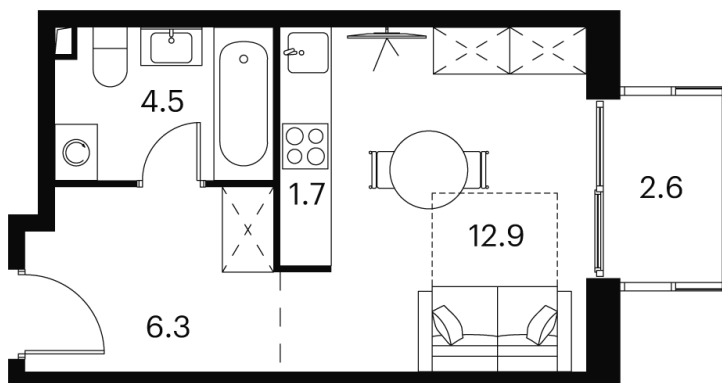

Номер: 880

студия 28 м²

Отсканируйте QR-код и
смотрите на сайте
akvilon-signal.ru

~~11 261 600 руб.~~

8 446 200 руб.

-25%

White Box

С балконом

Корпус

Корпус 2

Этаж

20

Секция

1

08.09.2024, 01:21

Не является публичной офертой, цена может быть скорректирована. Информация взята с сайта «akvilon-signal.ru»