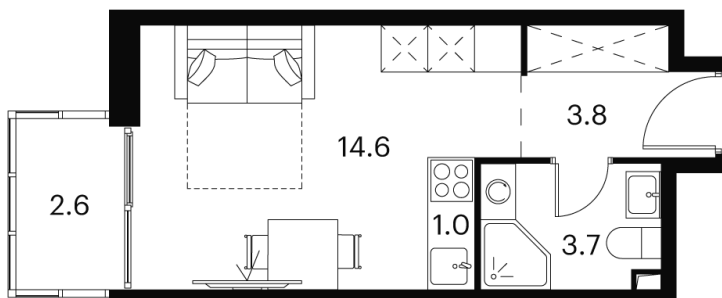

# студия 25.7 м<sup>2</sup>

Отсканируйте QR-код и  
смотрите на сайте akvilon-  
signal.ru

~~10 761 139 руб.~~

**8 070 854 руб.**

Скидка

White Box

Во двор

С балконом