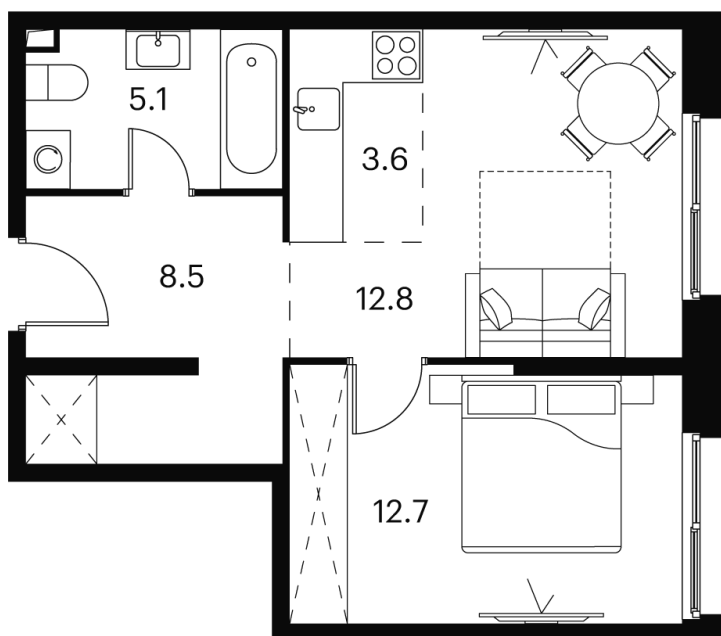

# 1 КОМНАТНАЯ 42.7 м<sup>2</sup>

~~13 341 916 руб.~~

10 006 437 руб.

-25%

White Box

Во двор

Корпус

Корпус 1

# На этаже 2

1 комнатная 42.7 м<sup>2</sup>

Корпус 1  
План 2-5 этажа

08.09.2024, 02:19

Не является публичной офертой, цена может быть скорректирована. Информация взята с сайта «akvilon-signal.ru»