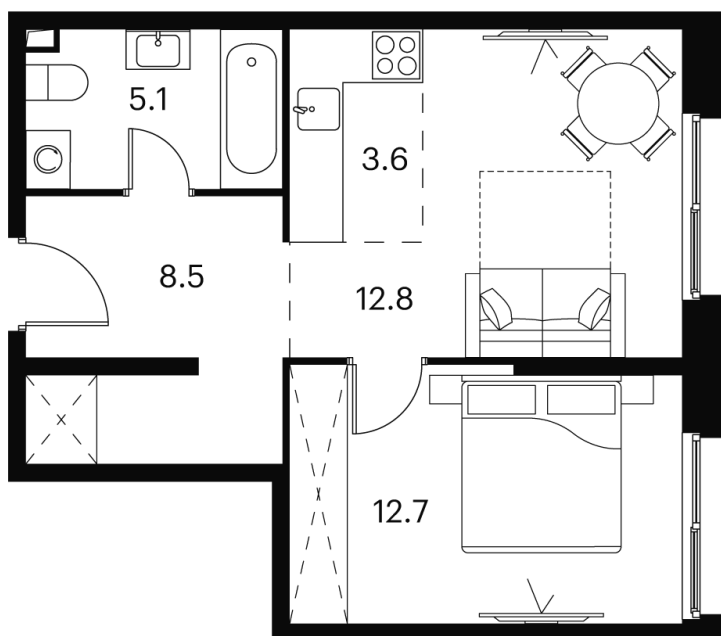

Номер: 28

Отсканируйте QR-код и
смотрите на сайте akvilon-
signal.ru

1 КОМНАТНАЯ 42.7 м²

10 596 432 руб.

White Box

Во двор

Корпус	Корпус 1	Этаж	2
Секция	1		

23.11.2024, 08:05

Не является публичной офертой, цена может быть скорректирована.
Информация взята с сайта «akvilon-signal.ru»

На этаже 2

1 комнатная 42.7 м²

Корпус 1
План 2-5 этажа

23.11.2024, 08:05

Не является публичной офертой, цена может быть скорректирована.
Информация взята с сайта «akvilon-signal.ru»

На генплане Корпус 1

1 комнатная 42.7 м²

23.11.2024, 08:05

Не является публичной офертой, цена может быть скорректирована.
Информация взята с сайта «akvilon-signal.ru»