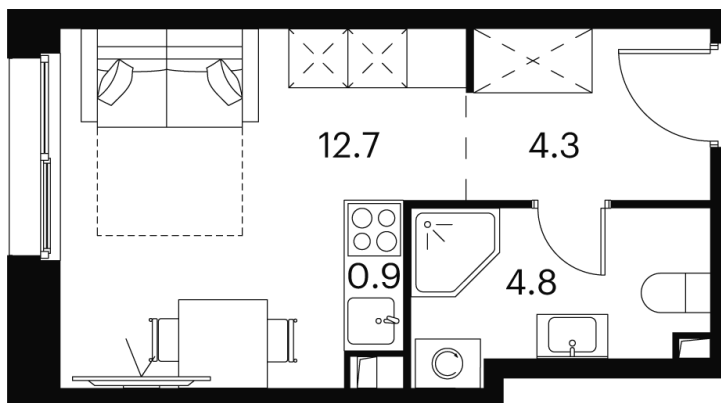

# студия 22.7 м<sup>2</sup>

~~11 566 831 руб.~~

**8 675 123 руб.**

Скидка

Скидка

White Box

На улицу

Корпус	Корпус 1	Этаж	6
Секция	1		