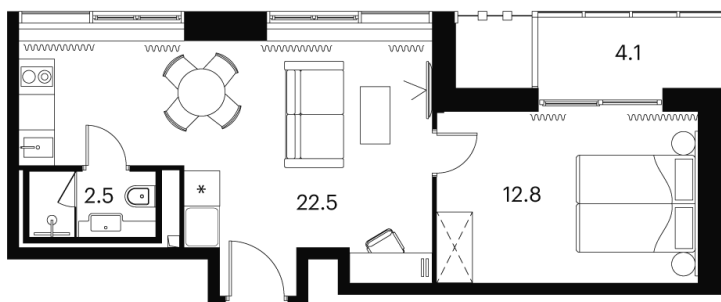

Номер: 1667

Отсканируйте QR-код и
смотрите на сайте akvilon-
signal.ru

2 КОМНАТНАЯ 41.9 м²

~~19 628 633 руб.~~

14 721 475 руб.

Скидка

Чистовая отделка

На улицу

С балконом

Корпус

Корпус 4

Этаж

21

Секция

1

22.11.2024, 10:43

Не является публичной офертой, цена может быть скорректирована.
Информация взята с сайта «akvilon-signal.ru»

На этаже 21

2 комнатная 41.9 м²

Корпус 4
План 8-15, 17-23 этажа

Сигнальный проезд

Ботанический сад

- Studio
- Deluxe
- Junior Suite

22.11.2024, 10:43

Не является публичной офертой, цена может быть скорректирована.
Информация взята с сайта «akvilon-signal.ru»

На генплане Корпус 4

2 комнатная 41.9 м²

22.11.2024, 10:43