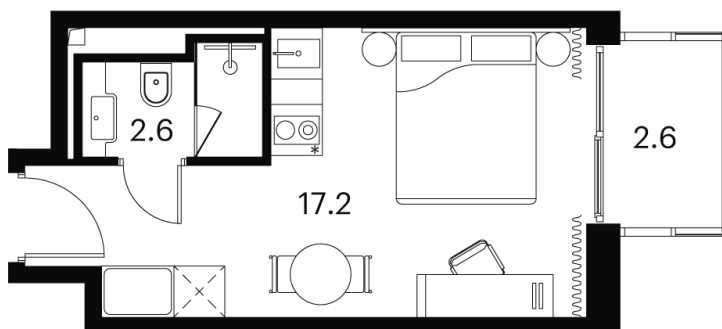

Номер: 1621

Отсканируйте QR-код и
смотрите на сайте
akvilon-signal.ru

1 КОМНАТНАЯ 22.4 м²

~~11 555 443 руб.~~

8 666 582 руб.

-25.00%

Чистовая отделка

С балконом

Корпус

Корпус 4

Этаж

17

Секция

1

16.09.2024, 19:48

Не является публичной офертой, цена может быть скорректирована. Информация взята с сайта «akvilon-signal.ru»

На этаже 17

1 комнатная 22.4 м²

Корпус 4
План 8-15, 17-23 этажа

- Studio
- Deluxe
- Junior Suite

16.09.2024, 19:48

Не является публичной офертой, цена может быть скорректирована. Информация взята с сайта «akvilon-signal.ru»

На генплане Корпус 4

1 комнатная 22.4 м²

16.09.2024, 19:48

Не является публичной офертой, цена может быть скорректирована. Информация взята с сайта «akvilon-signal.ru»