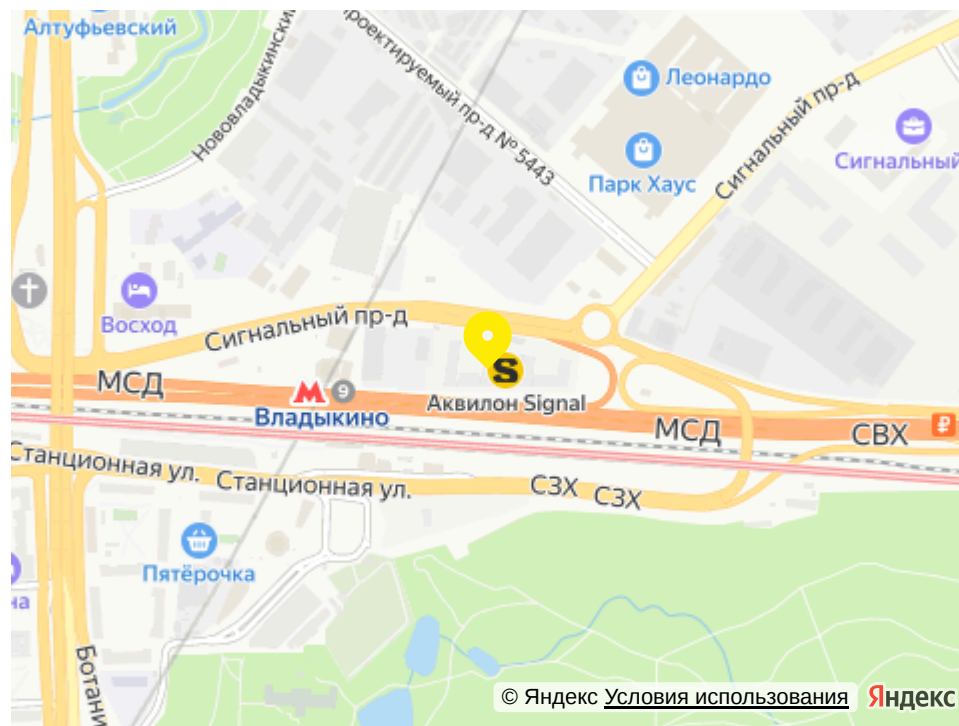

# «апартамент-комплекс аквилон signal (аквилон сигнал)»

## адрес

г Москва, Сигнальный  
проезд, д 12

Номер 1621