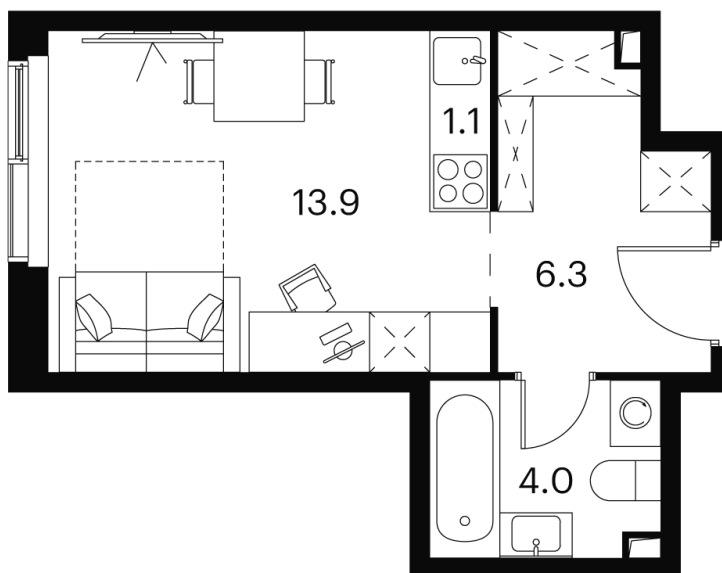

Номер: 155

Отсканируйте QR-код и
смотрите на сайте
akvilon-signal.ru

студия 25.3 м²

~~9 815 084 руб.~~

7 361 313 руб.

Скидка

White Box

На улицу

Корпус

Корпус 1

Этаж

7

Секция

1

04.12.2024, 19:04

Не является публичной офертой, цена может быть скорректирована. Информация взята с сайта «akvilon-signal.ru»

На этаже 7

Студия 25.3 м²

Корпус 1
План 7 этажа

04.12.2024, 19:04

Не является публичной офертой, цена может быть скорректирована. Информация взята с сайта «akvilon-signal.ru»

На генплане Корпус 1

Студия 25.3 м²