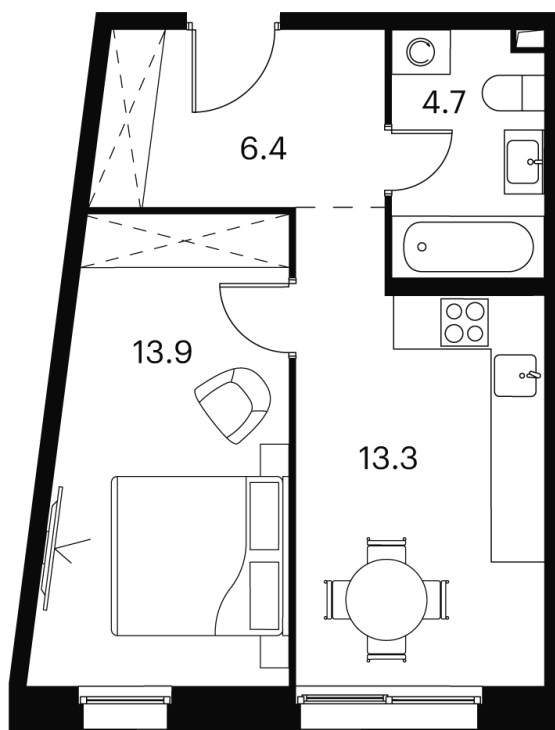

Номер: 98

Отсканируйте QR-код и
смотрите на сайте akvilon-
signal.ru

1 комнатная 38.3 м²

~~14 625 425 руб.~~

10 969 069 руб.

Скидка

Скидка

White Box

На этаже 5

1 комнатная 38.3 м²

Корпус 1
План 2-5 этажа

Адрес офиса продаж
г Москва, Сигнальный проезд, д 12

05.02.2025 10:51 (Мск)

Не является публичной офертой, цена может быть скорректирована.
Информация взята с сайта «akvilon-signal.ru»

На генплане Корпус 1

1 комнатная 38.3 м²

Адрес офиса продаж
г Москва, Сигнальный проезд, д 12

05.02.2025 10:51 (Мск)

Не является публичной офертой, цена может быть скорректирована.
Информация взята с сайта «akvilon-signal.ru»