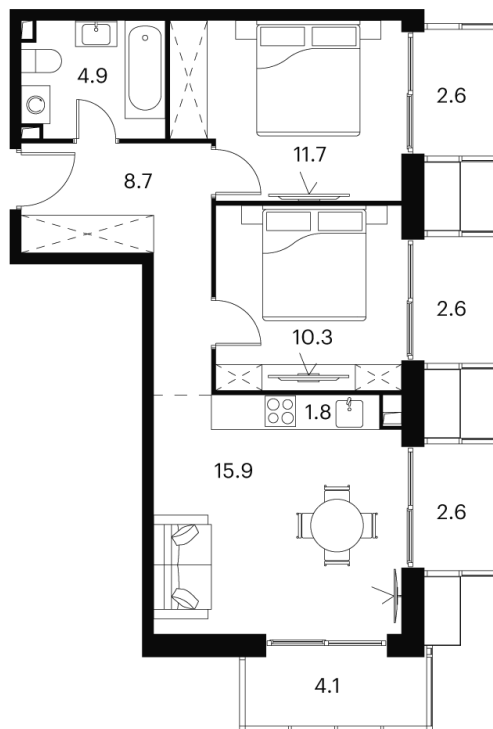

## 2 комнатная 65.2 м<sup>2</sup>

~~21 532 375 руб.~~

16 149 281 руб.

-25%

White Box

Корпус	Корпус 2	Этаж	6
Секция	1		

08.09.2024, 00:04

Не является публичной офертой, цена может быть скорректирована. Информация взята с сайта «akvilon-signal.ru»

# На этаже 6

2 комнатная 65.2 м<sup>2</sup>

Корпус 2  
План 6 этажа

- XS
- 1K
- S
- M

08.09.2024, 00:04

Не является публичной офертой, цена может быть скорректирована. Информация взята с сайта «akvilon-signal.ru»

# На генплане Корпус 2

2 комнатная 65.2 м<sup>2</sup>

08.09.2024, 00:04

Не является публичной офертой, цена может быть скорректирована. Информация взята с сайта «[akvilon-signal.ru](http://akvilon-signal.ru)»