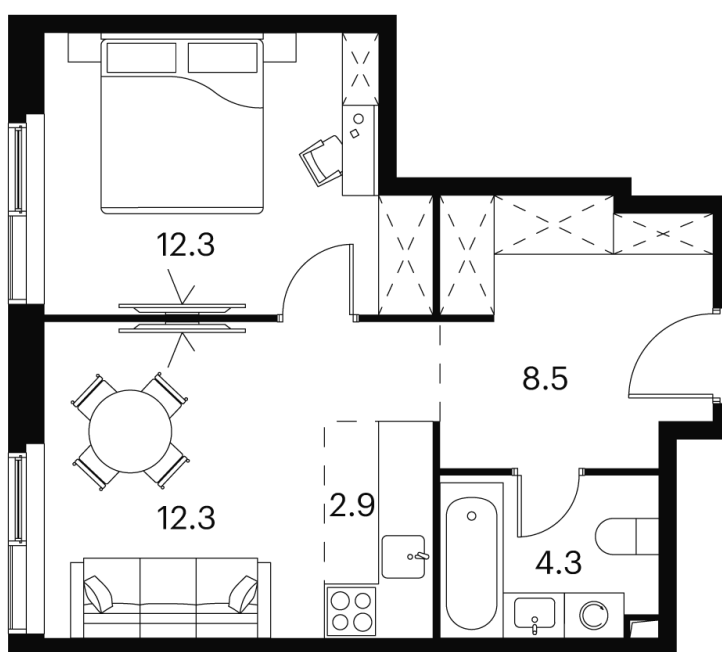

Номер: 591

Отсканируйте QR-код и
смотрите на сайте
akvilon-signal.ru

1 КОМНАТНАЯ 40.3 м²

~~12 953 300 руб.~~

9 714 975 руб.

-25%

White Box

Корпус

Корпус 2

Этаж

5

Секция

1

08.09.2024, 02:00

Не является публичной офертой, цена может быть скорректирована. Информация взята с сайта «akvilon-signal.ru»

На этаже 5

1 комнатная 40.3 м²

Корпус 2
План 5 этажа

- XS
- 1K
- S
- M

08.09.2024, 02:00

Не является публичной офертой, цена может быть скорректирована. Информация взята с сайта «akvilon-signal.ru»

На генплане Корпус 2