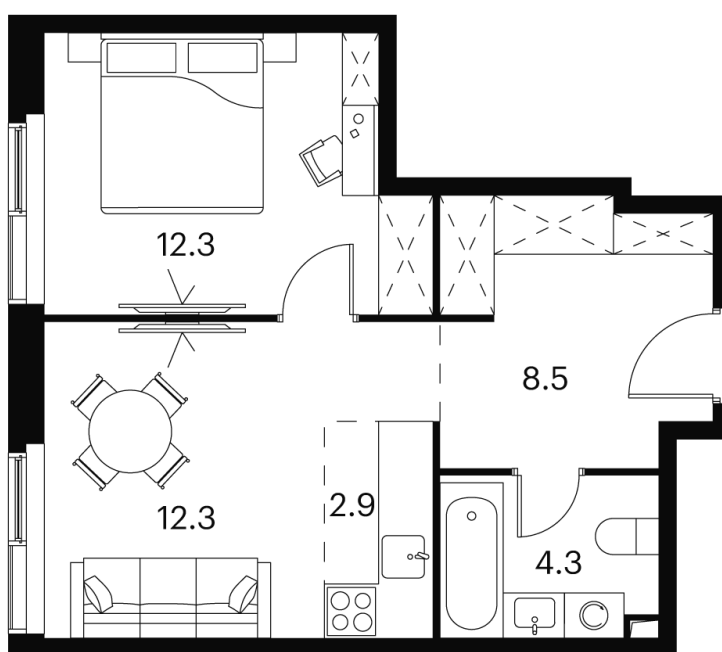

Номер: 591

Отсканируйте QR-код и
смотрите на сайте akvilon-
signal.ru

1 Комнатная 40.3 м²

10 285 366 руб.

White Box

Во двор

Корпус

Корпус 2

Этаж

5

Секция

1

23.11.2024, 12:15

Не является публичной офертой, цена может быть скорректирована.
Информация взята с сайта «akvilon-signal.ru»

На этаже 5

1 комнатная 40.3 м²

Корпус 2
План 5 этажа

Ботанический сад

- XS
- 1K
- S
- M

23.11.2024, 12:15

Не является публичной офертой, цена может быть скорректирована.
Информация взята с сайта «akvilon-signal.ru»

На генплане Корпус 2

1 комнатная 40.3 м²