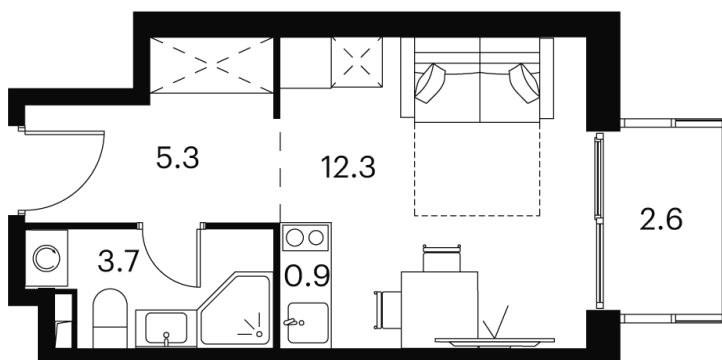

Номер: 933

студия 24.8 м²

Отсканируйте QR-код и
смотрите на сайте akvilon-
signal.ru

~~13 544 460 руб.~~

10 158 345 руб.

В ипотеку от 22 920 руб.

Скидка

White Box

Во двор

Европланировка

Корпус

Корпус 2

Этаж

23

Секция

1

01.07.2026 11:02 (Мск)

Не является публичной офертой, цена может быть скорректирована.
Информация взята с сайта «akvilon-signal.ru».

На этаже 23

Студия 24.8 м²

Корпус 2
План 8-15, 17-23 этажа

- XS
- 1K
- S
- M