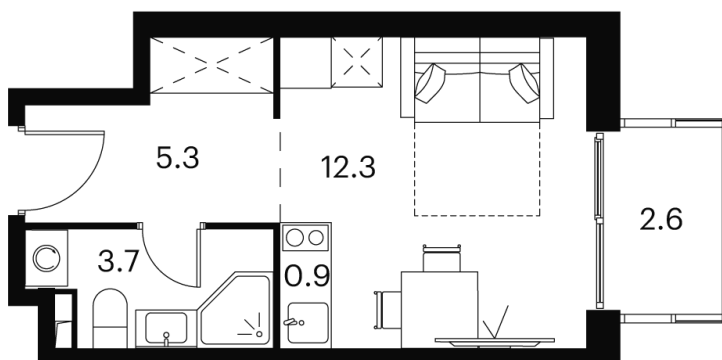

Номер: 933

студия 24.8 м²

Отсканируйте QR-код и
смотрите на сайте
akvilon-signal.ru

~~11 213 005 руб.~~

8 409 754 руб.

-25.00%

White Box

С балконом

Корпус	Корпус 2	Этаж	23
Секция	1		

16.09.2024, 19:24

Не является публичной офертой, цена может быть скорректирована. Информация взята с сайта «akvilon-signal.ru»