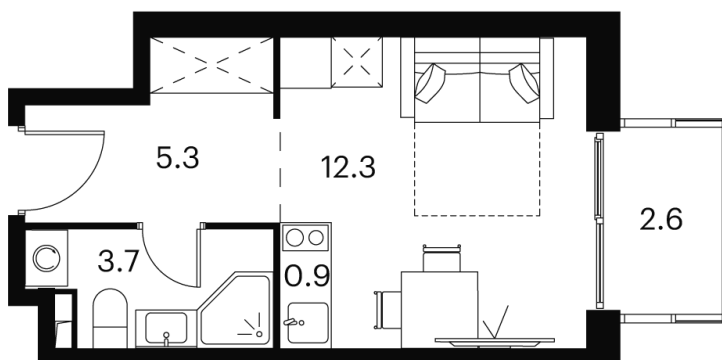

# студия 24.8 м<sup>2</sup>

Отсканируйте QR-код и  
смотрите на сайте akvilon-  
signal.ru

~~11 866 237 руб.~~

**8 899 678 руб.**

Скидка

White Box

Во двор

С балконом

# На этаже 23

Студия 24.8 м<sup>2</sup>

Корпус 2  
План 8-15, 17-23 этажа

- XS
- 1K
- S
- M

24.11.2024, 02:29

Не является публичной офертой, цена может быть скорректирована.  
Информация взята с сайта «akvilon-signal.ru»