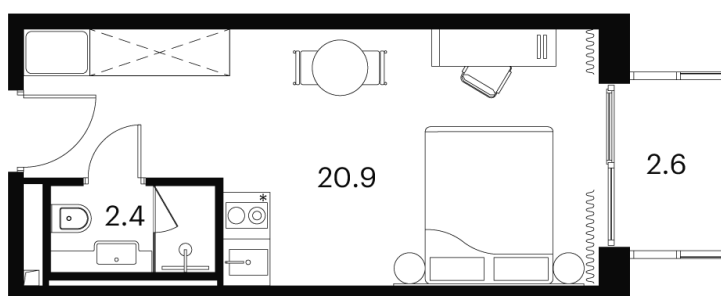

Номер: 1341

Отсканируйте QR-код и
смотрите на сайте akvilon-
signal.ru

1 КОМНАТНАЯ 25.9 м²

~~18 093 809 руб.~~

13 570 357 руб.

В ипотеку от 30 619 руб.

Скидка

Чистовая отделка

Во двор

С балконом

Корпус

Корпус 3

Этаж

21

Секция

1

25.05.2026 16:07 (Мск)

Не является публичной офертой, цена может быть скорректирована.
Информация взята с сайта «akvilon-signal.ru».