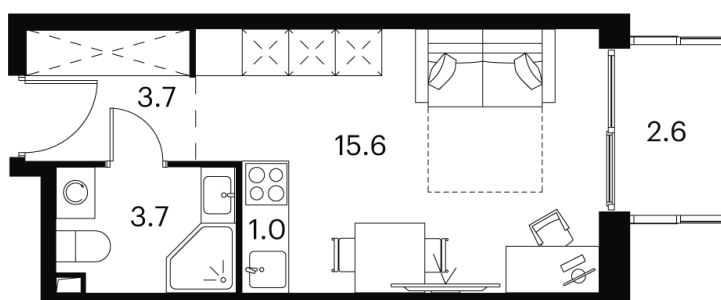

Номер: 357

**студия 26.6 м<sup>2</sup>**

Отсканируйте QR-код и  
смотрите на сайте akvilon-  
signal.ru

~~15 261 520 руб.~~

**11 446 140 руб.**

В ипотеку от 25 826 руб.

Скидка

White Box

Во двор

С балконом

Корпус

Корпус 1

Этаж

17

Секция

1

02.06.2026 04:02 (Мск)

Не является публичной офертой, цена может быть скорректирована.  
Информация взята с сайта «akvilon-signal.ru».

На этаже 17

Студия 26.6 м<sup>2</sup>

**Корпус 1**  
План 8-15, 17-23 этажа