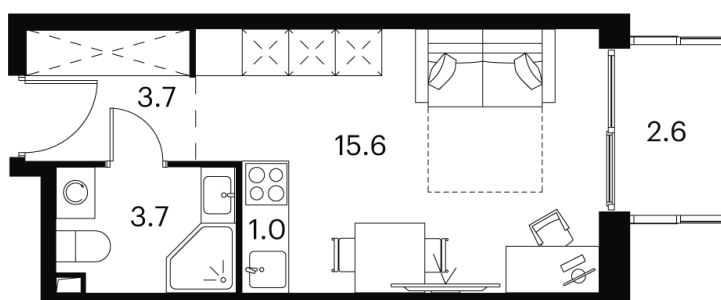

Номер: 357

**студия 26.6 м<sup>2</sup>**

Отсканируйте QR-код и  
смотрите на сайте akvilon-  
signal.ru

~~15 016 800 руб.~~

**11 262 600 руб.**

В ипотеку от 49 499 руб.

Скидка

White Box

Во двор

С балконом

Корпус

Корпус 1

Этаж

17

Секция

1

18.04.2026 01:07 (Мск)

Не является публичной офертой, цена может быть скорректирована.  
Информация взята с сайта «akvilon-signal.ru»

На этаже 17

Студия 26.6 м<sup>2</sup>

Корпус 1  
План 8-15, 17-23 этажа