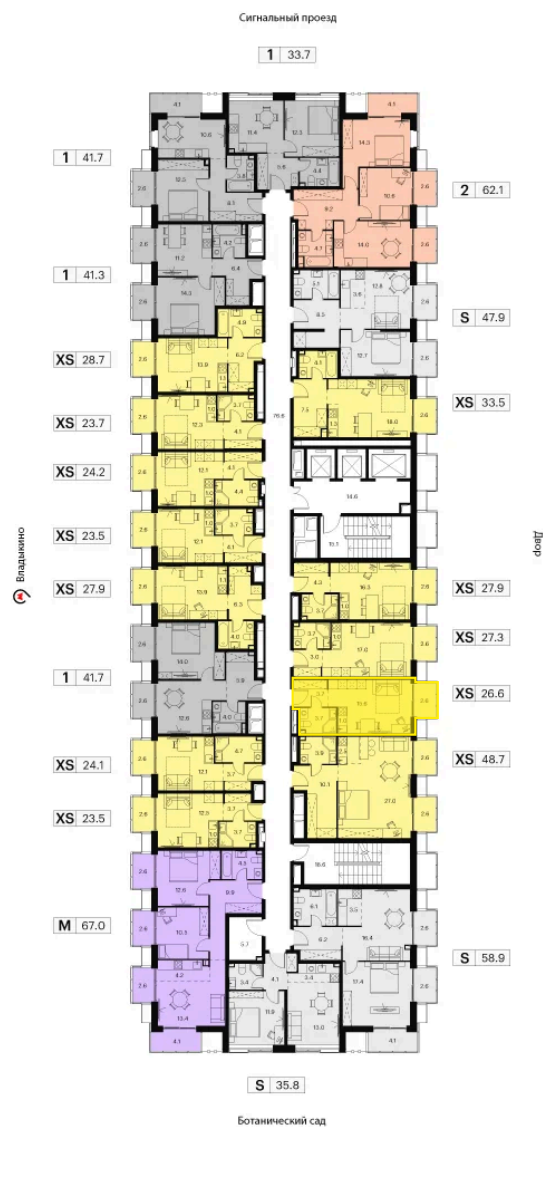

Номер: 357

**студия 26.6 м<sup>2</sup>**

Отсканируйте QR-код и  
смотрите на сайте akvilon-  
signal.ru

~~15 016 800 руб.~~

**11 262 600 руб.**

В ипотеку от 49 499 руб.

Скидка

White Box

Во двор

С балконом

Корпус

Корпус 1

Этаж

17

Секция

1

18.04.2026 01:07 (Мск)

Не является публичной офертой, цена может быть скорректирована.  
Информация взята с сайта «akvilon-signal.ru»

На этаже 17

Студия 26.6 м<sup>2</sup>

Корпус 1  
План 8-15, 17-23 этажа

18.04.2026 01:07 (Мск)

Не является публичной офертой, цена может быть скорректирована.  
Информация взята с сайта «akvilon-signal.ru»

На генплане  
Корпус 1

Студия 26.6 м<sup>2</sup>

18.04.2026 01:07 (Мск)