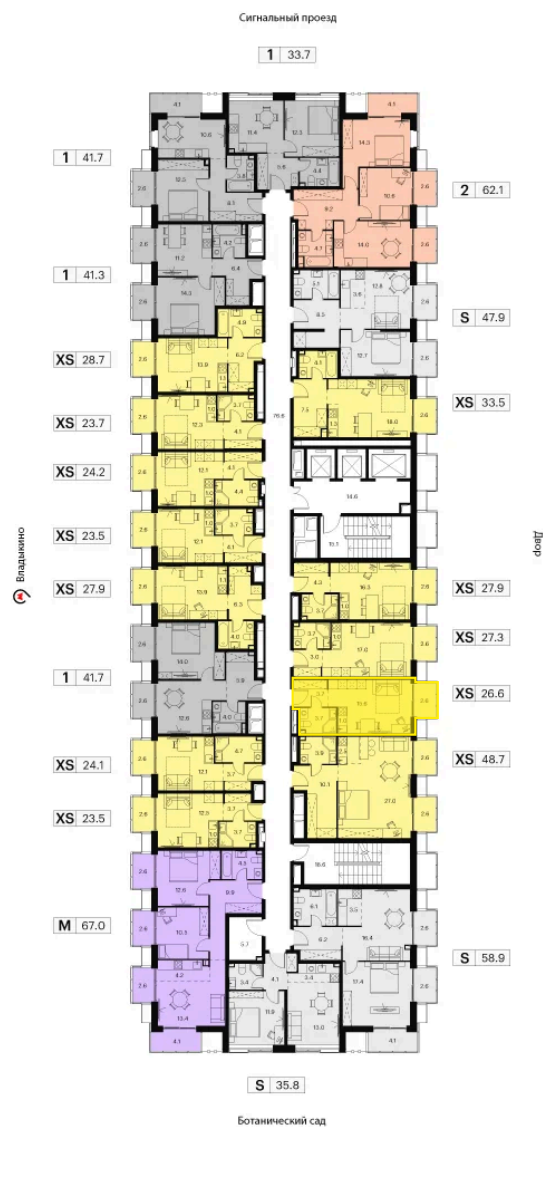

Номер: 357

**студия 26.6 м<sup>2</sup>**

Отсканируйте QR-код и  
смотрите на сайте akvilon-  
signal.ru

~~15 261 520 руб.~~

**11 446 140 руб.**

В ипотеку от 25 826 руб.

Скидка

White Box

Во двор

С балконом

Корпус

Корпус 1

Этаж

17

Секция

1

02.06.2026 04:02 (Мск)

Не является публичной офертой, цена может быть скорректирована.  
Информация взята с сайта «akvilon-signal.ru».

На этаже 17

Студия 26.6 м<sup>2</sup>

**Корпус 1**  
План 8-15, 17-23 этажа

02.06.2026 04:02 (Мск)

Не является публичной офертой, цена может быть скорректирована.  
Информация взята с сайта «akvilon-signal.ru».

На генплане  
Корпус 1

Студия 26.6 м<sup>2</sup>

02.06.2026 04:02 (Мск)