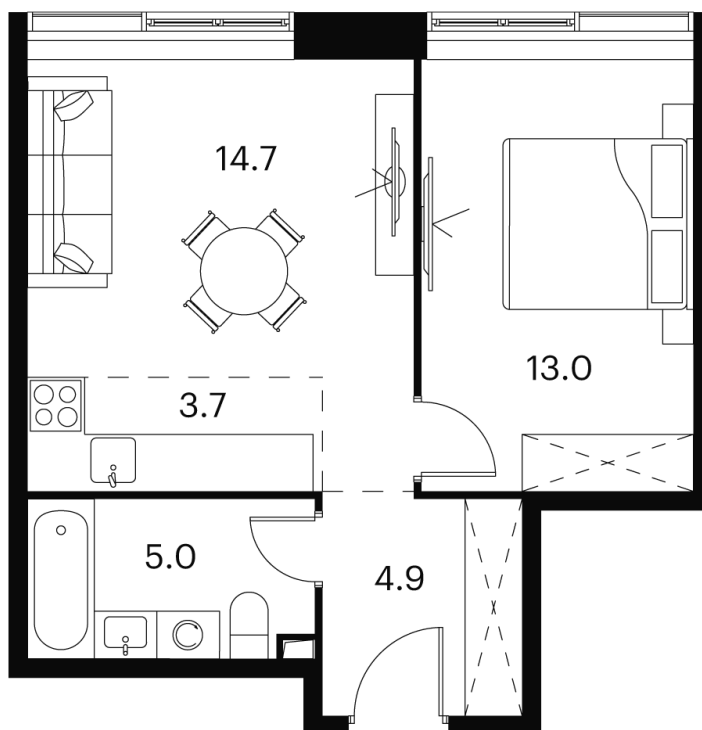

Номер: 841

Отсканируйте QR-код и
смотрите на сайте akvilon-
signal.ru

1 Комнатная 41.3 м²

~~16 642 215 руб.~~

12 481 661 руб.

Скидка

White Box

На улицу

Корпус

Корпус 2

Этаж

18

Секция

1

23.11.2024, 16:25

Не является публичной офертой, цена может быть скорректирована.
Информация взята с сайта «akvilon-signal.ru»

На этаже 18

1 комнатная 41.3 м²

Корпус 2
План 8-15, 17-23 этажа

- XS
- 1K
- S
- M

23.11.2024, 16:25

Не является публичной офертой, цена может быть скорректирована.
Информация взята с сайта «akvilon-signal.ru»