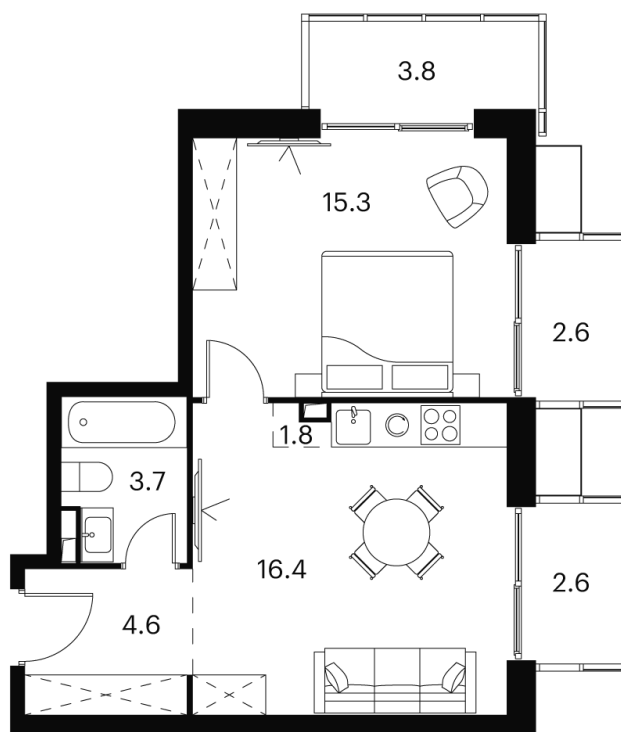

# 1 Комнатная 51.1 м<sup>2</sup>

~~19 493 733 руб.~~

14 620 300 руб.

Скидка

Скидка

White Box

Во двор

На улицу