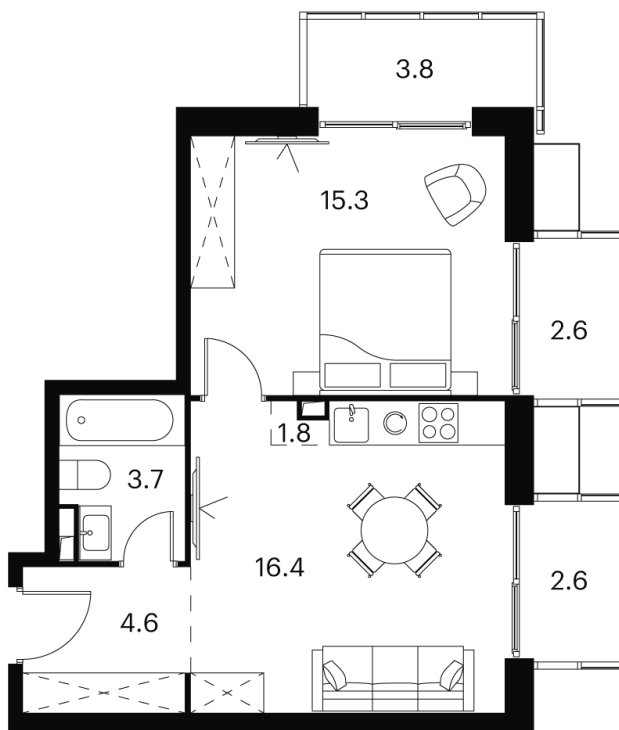

Номер: 716

Отсканируйте QR-код и
смотрите на сайте akvilon-
signal.ru

1 КОМНАТНАЯ 51.1 М²

~~18 192 500 руб.~~

13 644 375 руб.

Скидка

White Box

Во двор

На улицу

Корпус

Корпус 2

Этаж

11

Секция

1

04.12.2024, 08:43

Не является публичной офертой, цена может быть скорректирована.
Информация взята с сайта «akvilon-signal.ru»

На этаже 11

1 комнатная 51.1 м²

Корпус 2
План 8-15, 17-23 этажа

- XS
- 1K
- S
- M

04.12.2024, 08:43