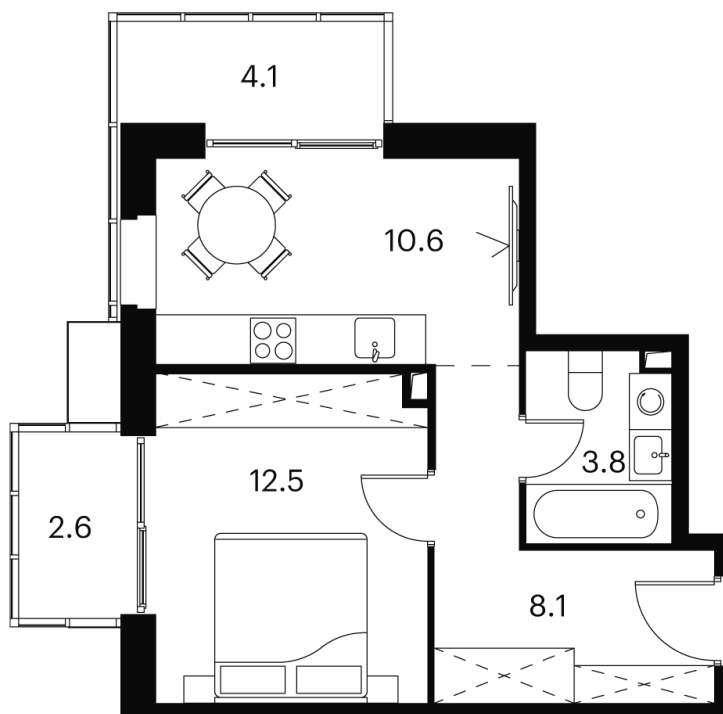

Номер: 434

Отсканируйте QR-код и
смотрите на сайте
akvilon-signal.ru

1 КОМНАТНАЯ 41.7 м²

~~16 517 092 руб.~~

12 387 819 руб.

-25%

White Box

На улицу

Корпус

Корпус 1

Этаж

20

Секция

1

08.09.2024, 04:18

Не является публичной офертой, цена может быть скорректирована. Информация взята с сайта «akvilon-signal.ru»

На этаже 20

1 комнатная 41.7 м²

Корпус 1
План 8-15, 17-23 этажа

08.09.2024, 04:18

Не является публичной офертой, цена может быть скорректирована. Информация взята с сайта «akvilon-signal.ru»

На генплане Корпус 1