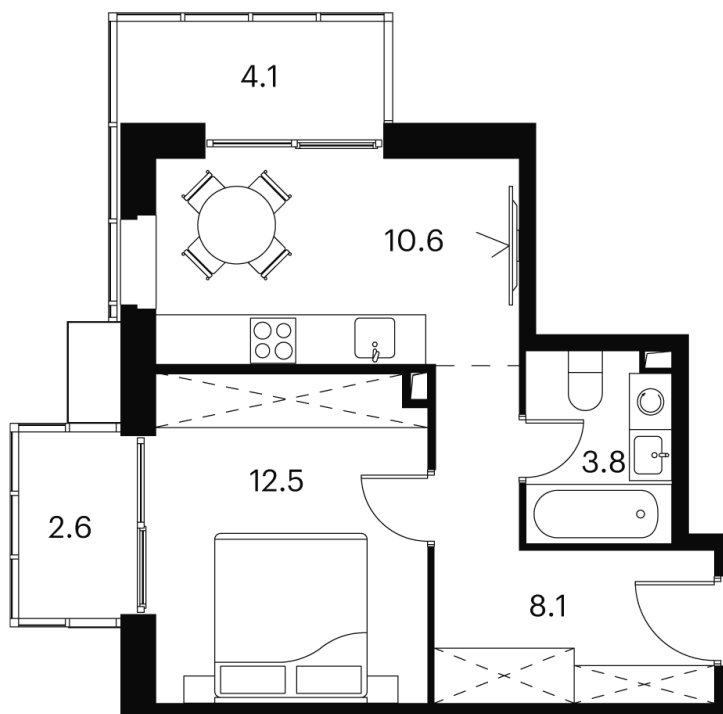

Номер: 434

Отсканируйте QR-код и
смотрите на сайте akvilon-
signal.ru

1 КОМНАТНАЯ 41.7 м²

~~19 455 831 руб.~~

14 591 873 руб.

Скидка

Скидка

White Box

На этаже 20

1 комнатная 41.7 м²

Корпус 1
План 8-15, 17-23 этажа

Адрес офиса продаж
г Москва, Сигнальный проезд, д 12

12.05.2025 21:18 (Мск)

Не является публичной офертой, цена может быть скорректирована.
Информация взята с сайта «akvilon-signal.ru»