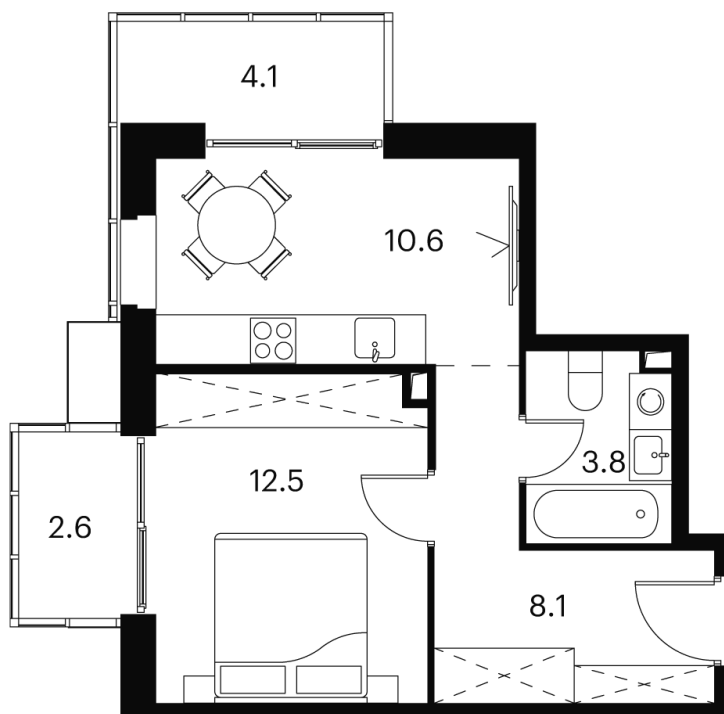

Номер: 434

Отсканируйте QR-код и
смотрите на сайте akvilon-
signal.ru

1 Комнатная 41.7 м²

~~17 459 707 руб.~~

13 094 780 руб.

Скидка

White Box

На улицу

Корпус

Корпус 1

Этаж

20

Секция

1

24.11.2024, 02:49

Не является публичной офертой, цена может быть скорректирована.
Информация взята с сайта «akvilon-signal.ru»

На этаже 20

1 комнатная 41.7 м²

Корпус 1
План 8-15, 17-23 этажа

24.11.2024, 02:49

Не является публичной офертой, цена может быть скорректирована.
Информация взята с сайта «akvilon-signal.ru»

На генплане Корпус 1