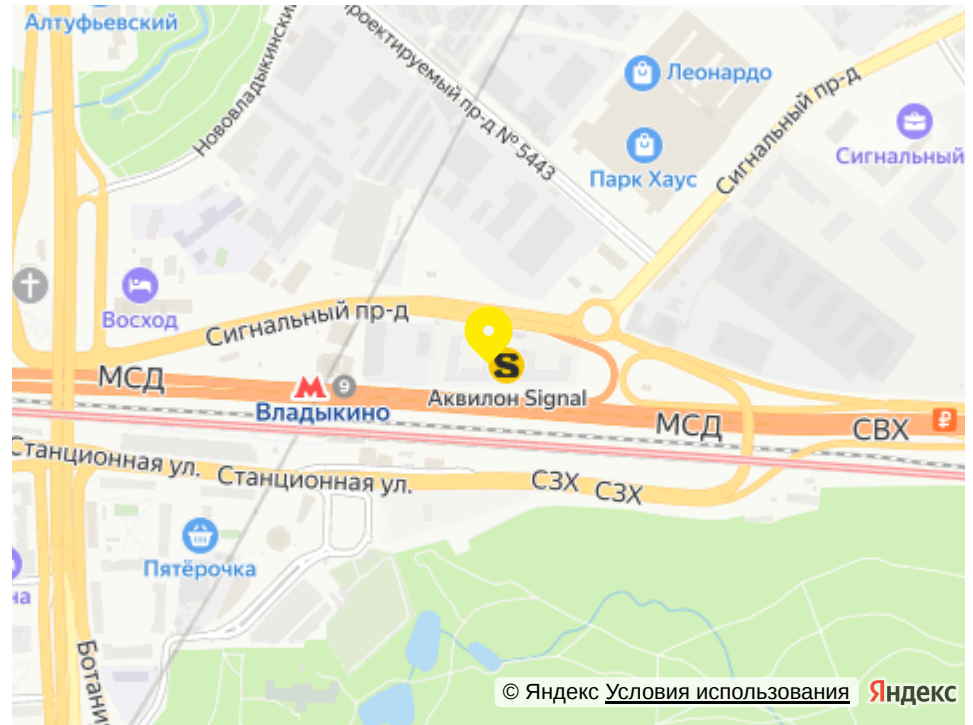

# «апартамент-комплекс аквилон signal (аквилон сигнал)»

адрес

г Москва, Сигнальный  
проезд, д 12

© Яндекс [Условия использования](#) Яндекс

Номер 1289

## Адрес

г Москва, Сигнальный проезд, д 12