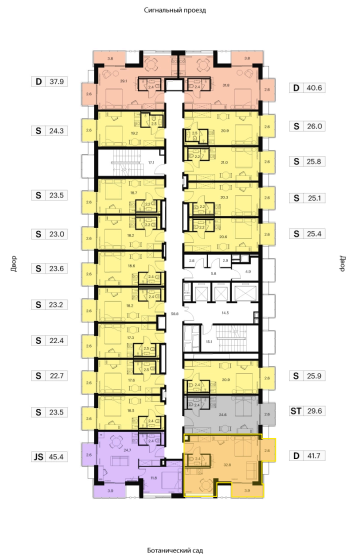

## квартира 1-комнатная 41,7 м<sup>2</sup>

Скидка

Чистовая отделка

Вид во двор

Вид на улицу

Корпус

Корпус 3

Секция

1

Этаж

18

~~21 068 612 руб~~

15 801 459 руб

Отсканируйте QR-код и смотрите на сайте  
akvilon-signal.ru

на этаже 18

Квартира 1-комнатная 41,7 м<sup>2</sup>

Корпус 3  
План 8-15, 17-23 этажа

- Studio
- Standard
- Deluxe
- Junior Suite

генплан, корпус 3