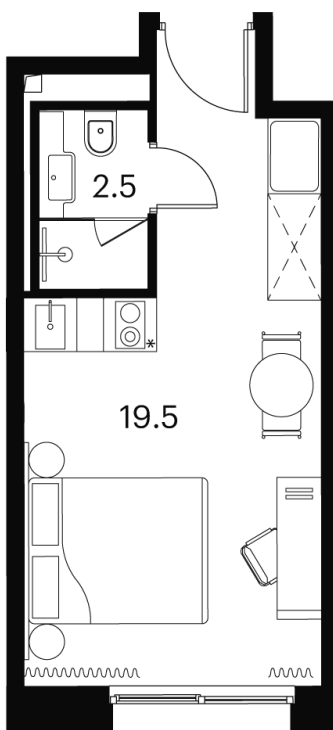

Номер: 1010

Отсканируйте QR-код и
смотрите на сайте akvilon-
signal.ru

1 КОМНАТНАЯ 22 м²

~~11 431 053 руб.~~

8 573 290 руб.

Скидка

Чистовая отделка

На улицу

Корпус

Корпус 3

Этаж

4

Секция

1

26.12.2024, 17:53

Не является публичной офертой, цена может быть скорректирована.
Информация взята с сайта «akvilon-signal.ru»

На этаже 4

1 комнатная 22 м²

Корпус 3
План 2-5 этажа

- Studio
- Standard
- Superior
- Deluxe
- Junior Suite

26.12.2024, 17:53

Не является публичной офертой, цена может быть скорректирована.
Информация взята с сайта «akvilon-signal.ru»