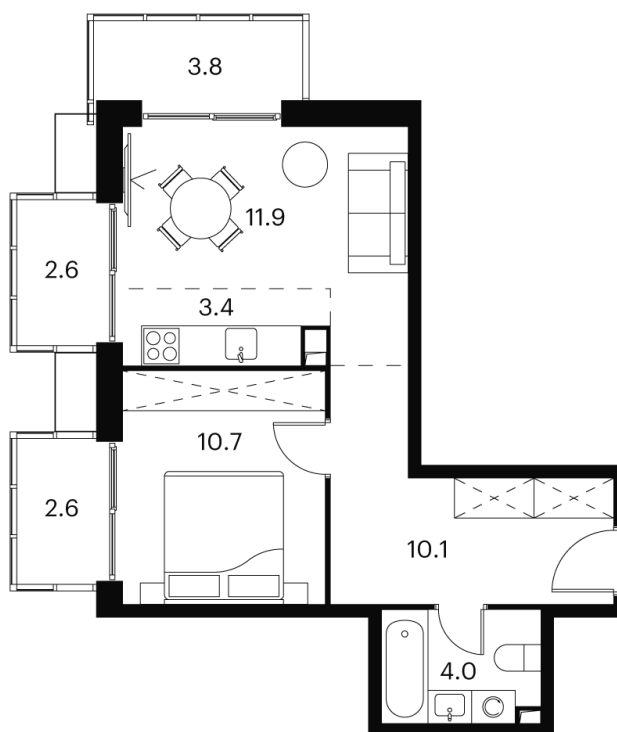

Номер: 876

Отсканируйте QR-код и
смотрите на сайте akvilon-
signal.ru

1 КОМНАТНАЯ 49.4 м²

~~21 218 699 руб.~~

15 914 024 руб.

В ипотеку от 35 907 руб.

Скидка

White Box

Во двор и на улицу

Европланировка

Корпус

Корпус 2

Этаж

20

Секция

1

01.07.2026 13:19 (Мск)

Не является публичной офертой, цена может быть скорректирована.
Информация взята с сайта «akvilon-signal.ru».

На этаже 20

1 комнатная 49.4 м²

Корпус 2
План 8-15, 17-23 этажа

- XS
- 1K
- S
- M

01.07.2026 13:19 (Мск)

Не является публичной офертой, цена может быть скорректирована.
Информация взята с сайта «akvilon-signal.ru».

На генплане
Корпус 2

1 комнатная 49.4 м²

01.07.2026 13:19 (Мск)

Не является публичной офертой, цена может быть скорректирована.
Информация взята с сайта «akvilon-signal.ru».