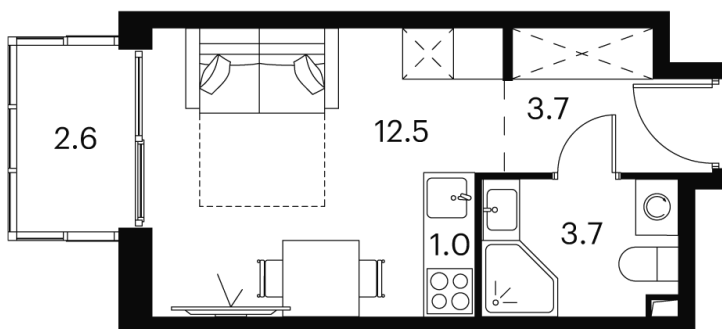

Номер: 194

студия 23.5 м²

Отсканируйте QR-код и
смотрите на сайте akvilon-
signal.ru

8 143 367 руб.

White Box

На улицу

С балконом

Корпус

Корпус 1

Этаж

9

Секция

1

23.11.2024, 14:55

Не является публичной офертой, цена может быть скорректирована.
Информация взята с сайта «akvilon-signal.ru»

На этаже 9

Студия 23.5 м²

Корпус 1
План 8-15, 17-23 этажа

23.11.2024, 14:55

Не является публичной офертой, цена может быть скорректирована.
Информация взята с сайта «akvilon-signal.ru»

На генплане Корпус 1

Студия 23.5 м²