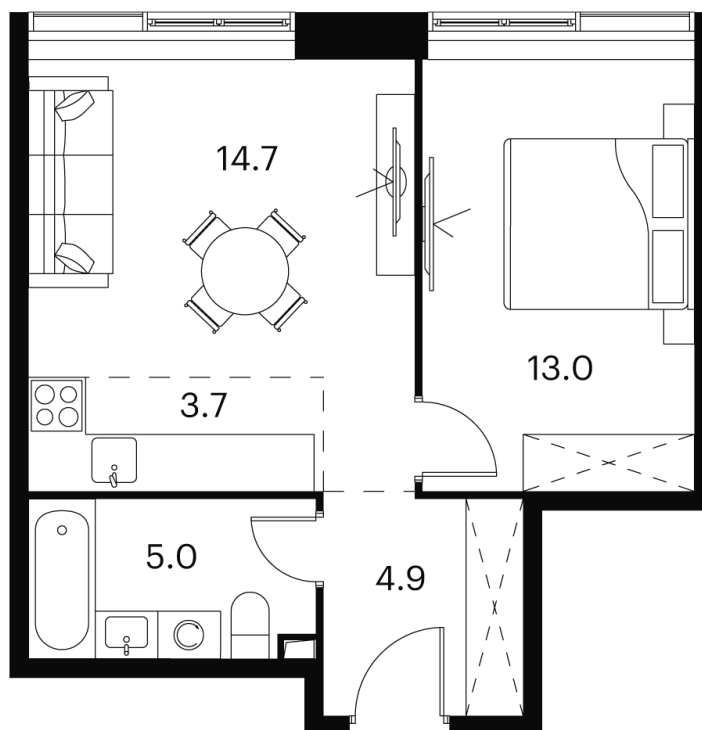

Номер: 877

Отсканируйте QR-код и
смотрите на сайте akvilon-
signal.ru

1 КОМНАТНАЯ 41.3 м²

~~19 147 507 руб.~~

14 360 630 руб.

Скидка

Скидка

White Box

г Москва, Сигнальный проезд, д 12

12.05.2025 20:35 (Мск)

Не является публичной офертой, цена может быть скорректирована.
Информация взята с сайта «akvilon-signal.ru»

На этаже 20

1 комнатная 41.3 м²

Корпус 2
План 8-15, 17-23 этажа