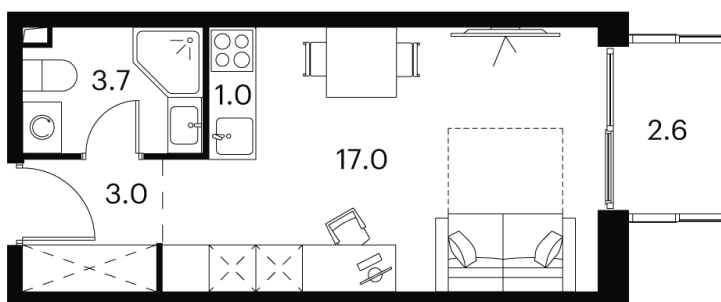

Номер: 482

студия 27.3 м²

Отсканируйте QR-код и
смотрите на сайте akvilon-
signal.ru

~~16 225 937 руб.~~

12 169 453 руб.

В ипотеку от 53 484 руб.

Скидка

White Box

Во двор

С балконом

Корпус

Корпус 1

Этаж

23

Секция

1

30.05.2026 00:41 (Мск)

Не является публичной офертой, цена может быть скорректирована.
Информация взята с сайта «akvilon-signal.ru».

На этаже 23

Студия 27.3 м²

Корпус 1
План 8-15, 17-23 этажа

30.05.2026 00:41 (Мск)