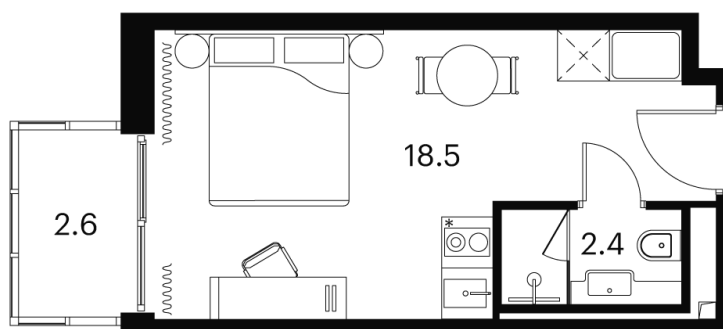

Номер: 1165

Отсканируйте QR-код и
смотрите на сайте akvilon-
signal.ru

1 КОМНАТНАЯ 23.5 м²

~~12 011 813 руб.~~

9 008 860 руб.

Скидка

Цена ниже сейчас

Скидка

Чистовая отделка

Во двор

С балконом

Корпус

Корпус 3

Этаж

11

Секция

Корпус 3
План 8-15, 17-23 этажа

- Studio
- Standard
- Deluxe
- Junior Suite

Адрес офиса продаж
г Москва, Сигнальный проезд, д 12

12.05.2025 20:38 (Мск)

Не является публичной офертой, цена может быть скорректирована.
Информация взята с сайта «akvilon-signal.ru»