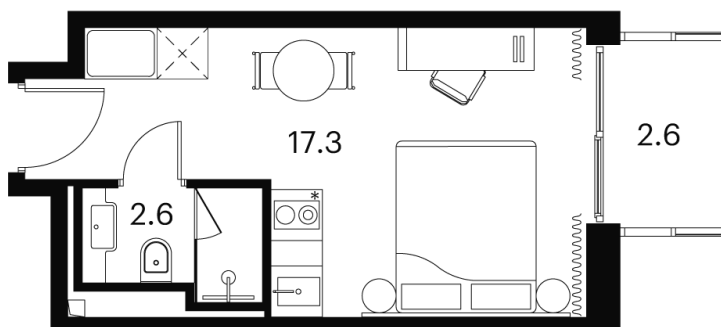

Номер: 1596

Отсканируйте QR-код и
смотрите на сайте akvilon-
signal.ru

1 КОМНАТНАЯ 22.5 м²

~~12 688 499 руб.~~

9 516 374 руб.

Скидка

Скидка

Чистовая отделка

На улицу

С балконом

Корпус

Корпус 4

Этаж

15

Секция

1