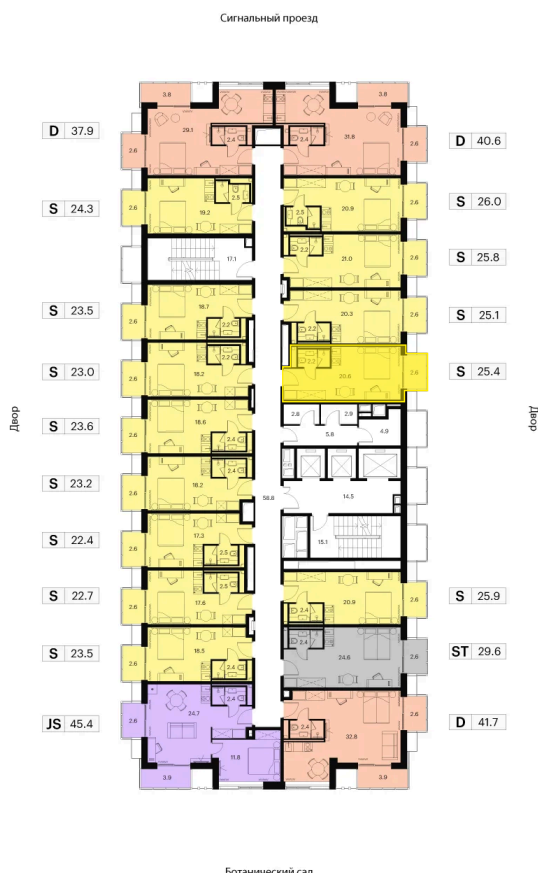

Номер: 1214

Отсканируйте QR-код и
смотрите на сайте
akvilon-signal.ru

1 КОМНАТНАЯ 25.4 м²

~~11 476 127 руб.~~

8 607 095 руб.

-25%

Чистовая отделка

С балконом

Корпус

Корпус 3

Этаж

13

Секция

1

08.09.2024, 02:38

Не является публичной офертой, цена может быть скорректирована. Информация взята с сайта «akvilon-signal.ru»

На этаже 13

1 комнатная 25.4 м²

Корпус 3
План 8-15, 17-23 этажа

- Studio
- Standard
- Deluxe
- Junior Suite

08.09.2024, 02:38

Не является публичной офертой, цена может быть скорректирована. Информация взята с сайта «akvilon-signal.ru»

На генплане
Корпус 3

1 комнатная 25.4 м²

08.09.2024, 02:38

Не является публичной офертой, цена может быть скорректирована. Информация взята с сайта «akvilon-signal.ru»