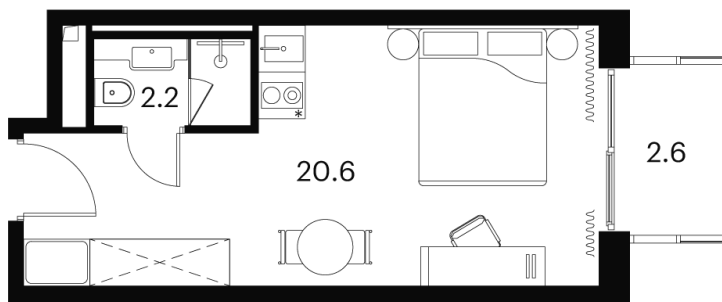

Номер: 1214

Отсканируйте QR-код и
смотрите на сайте
akvilon-signal.ru

1 КОМНАТНАЯ 25.4 м²

~~11 476 127 руб.~~

8 607 095 руб.

-25%

Чистовая отделка

С балконом

Корпус

Корпус 3

Этаж

13

Секция

1

08.09.2024, 02:38

Не является публичной офертой, цена может быть скорректирована. Информация взята с сайта «akvilon-signal.ru»

На этаже 13

1 комнатная 25.4 м²

Корпус 3
План 8-15, 17-23 этажа

- Studio
- Standard
- Deluxe
- Junior Suite

08.09.2024, 02:38

Не является публичной офертой, цена может быть скорректирована. Информация взята с сайта «akvilon-signal.ru»