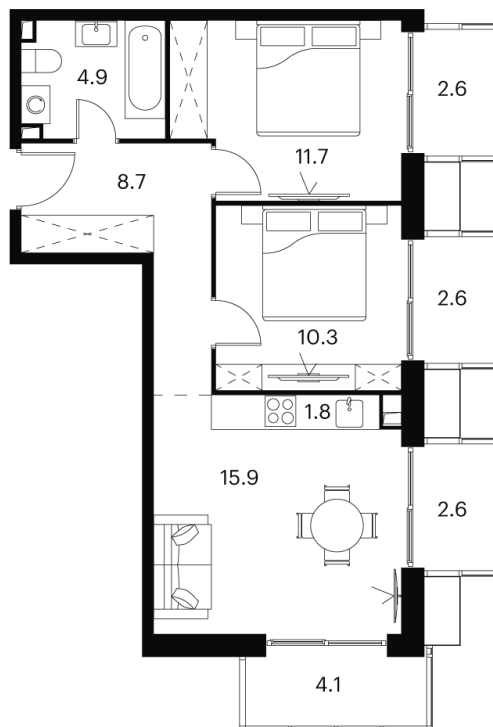

## 2 комнатная 65.2 м<sup>2</sup>

Отсканируйте QR-код и  
смотрите на сайте  
akvilon-signal.ru

~~21 965 176 руб.~~

16 473 882 руб.

-25%

White Box

Корпус	Корпус 2	Этаж	8
Секция	1		

08.09.2024, 00:39

# На этаже 8

2 комнатная 65.2 м<sup>2</sup>

Корпус 2  
План 8-15, 17-23 этажа

08.09.2024, 00:39

Не является публичной офертой, цена может быть скорректирована. Информация взята с сайта «akvilon-signal.ru»