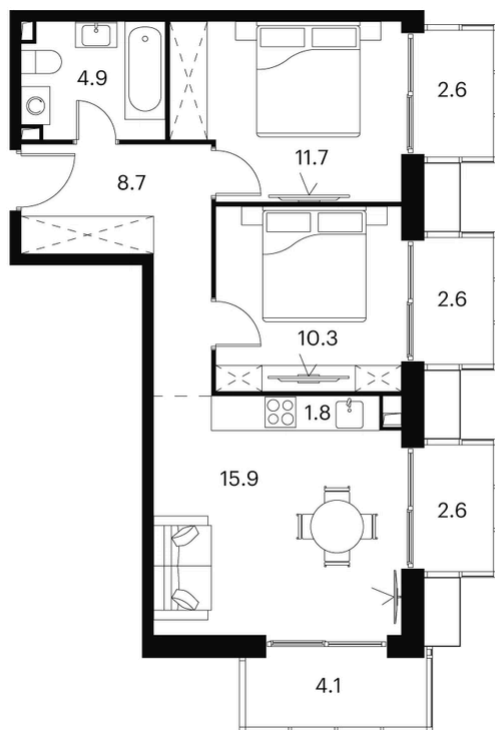

# «апартамент-комплекс аквилон signal (аквилон сигнал)»

Номер 669

## апартаменты 2-комнатные 65,2 м<sup>2</sup>

Скидка

White Box

Вид на улицу

Корпус	Корпус 2	Секция	1
Этаж	8		

~~23 063 435 руб~~

17 297 576 руб

Отсканируйте QR-код и смотрите на сайте  
akvilon-signal.ru

на этаже 8

Апартаменты 2-комнатные 65,2 м<sup>2</sup>

Корпус 2  
План 8-15, 17-23 этажа

генплан, корпус 2