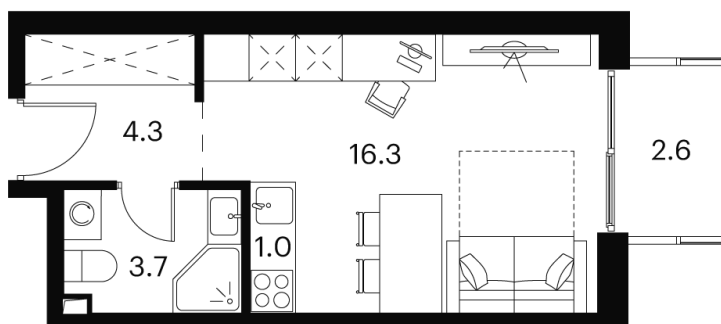

Номер: 439

студия 27.9 м²

Отсканируйте QR-код и
смотрите на сайте akvilon-
signal.ru

~~15 812 327 руб.~~

11 859 245 руб.

В ипотеку от 52 121 руб.

Скидка

White Box

Во двор

С балконом

Корпус

Корпус 1

Этаж

21

Секция

1

29.05.2026 23:02 (Мск)

Не является публичной офертой, цена может быть скорректирована.
Информация взята с сайта «akvilon-signal.ru».

На этаже 21

Студия 27.9 м²

Корпус 1
План 8-15, 17-23 этажа

29.05.2026 23:02 (Мск)