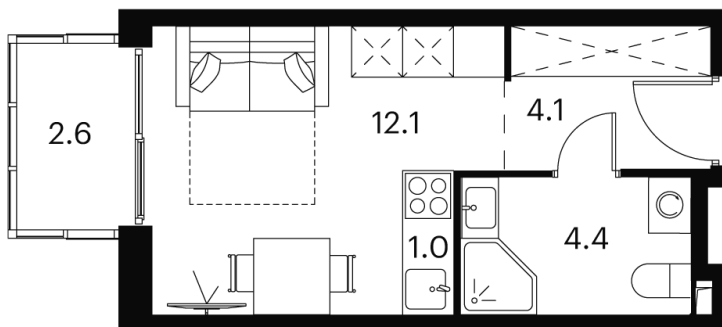

Номер: 178

студия 24.2 м²

Отсканируйте QR-код и
смотрите на сайте akvilon-
signal.ru

~~10 960 756 руб.~~

8 220 567 руб.

Скидка

White Box

На улицу

С балконом

Корпус

Корпус 1

Этаж

8

Секция

1

21.11.2024, 17:29

Не является публичной офертой, цена может быть скорректирована.
Информация взята с сайта «akvilon-signal.ru»

На этаже 8

Студия 24.2 м²

Корпус 1
План 8-15, 17-23 этажа

21.11.2024, 17:29

Не является публичной офертой, цена может быть скорректирована.
Информация взята с сайта «akvilon-signal.ru»