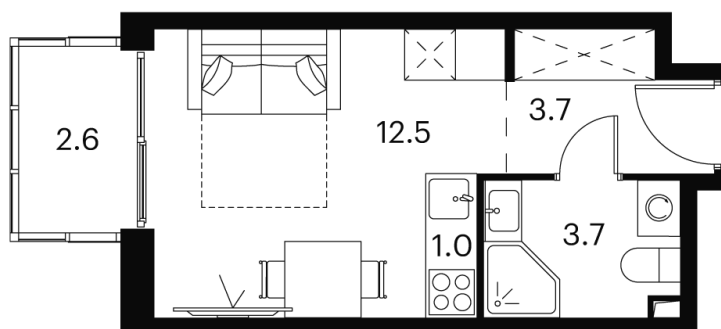

Номер: 425

студия 23.5 м²

Отсканируйте QR-код и
смотрите на сайте
akvilon-signal.ru

~~13 849 725 руб.~~

10 387 294 руб.

В ипотеку **от 23 437 руб.**

Скидка

White Box

На улицу

Европланировка

Корпус

Корпус 1

Этаж

20

Секция

1

01.07.2026 10:57 (Мск)

Не является публичной офертой, цена может быть скорректирована.
Информация взята с сайта «akvilon-signal.ru».

На этаже 20

Студия 23.5 м²

Корпус 1
План 8-15, 17-23 этажа

01.07.2026 10:57 (Мск)