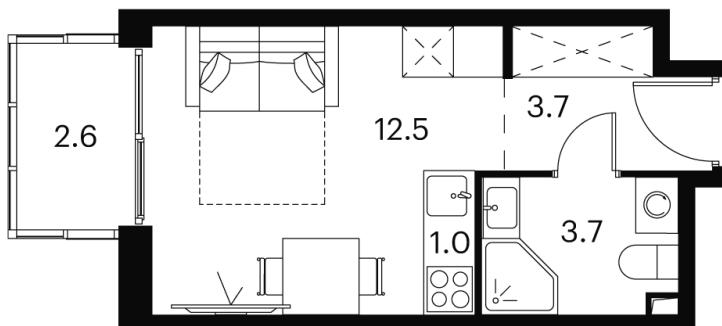

Номер: 425

Отсканируйте QR-код и
смотрите на сайте akvilon-
signal.ru

студия 23.5 м²

~~15 144 184 руб.~~

11 358 138 руб.

В ипотеку от 49 919 руб.

Скидка

White Box

На улицу

С балконом

Корпус

Корпус 1

Этаж

20

Секция

1

24.04.2026 02:23 (Мск)

Не является публичной офертой, цена может быть скорректирована.
Информация взята с сайта «akvilon-signal.ru»

На этаже 20

Студия 23.5 м²

Корпус 1
План 8-15, 17-23 этажа

24.04.2026 02:23 (Мск)