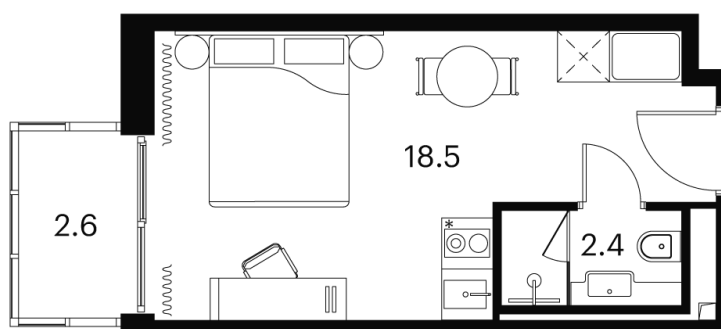

Номер: 1327

Отсканируйте QR-код и
смотрите на сайте
akvilon-signal.ru

1 КОМНАТНАЯ 23.5 м²

~~15 294 581 руб.~~

11 470 936 руб.

В ипотеку от 25 882 руб.

Скидка

Чистовая отделка

Во двор

Корпус

Корпус 3

Этаж

20

Секция

1

05.07.2026 01:55 (Мск)

Не является публичной офертой, цена может быть скорректирована.
Информация взята с сайта «akvilon-signal.ru».