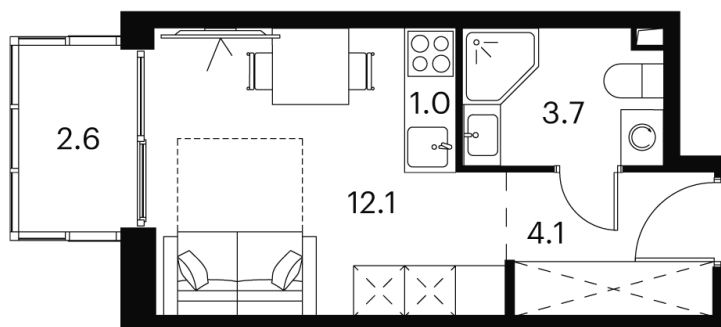

# студия 23.5 м<sup>2</sup>

~~11 921 017 руб.~~

## 8 940 763 руб.

Скидка

Цена ниже сейчас

Скидка

White Box

На улицу

С балконом

Корпус