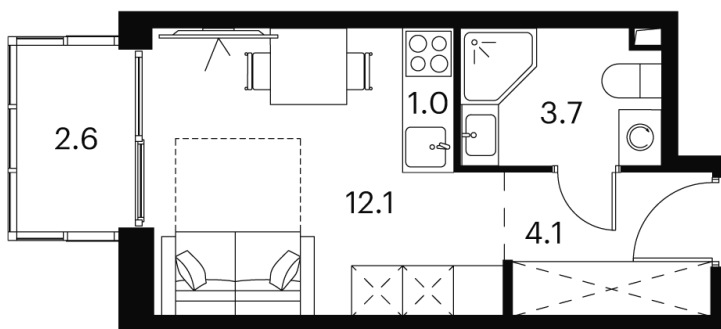

Номер: 387

студия 23.5 м²

Отсканируйте QR-код и
смотрите на сайте akvilon-
signal.ru

~~11 928 521 руб.~~

8 946 391 руб.

Скидка

White Box

На улицу

С балконом

Корпус

Корпус 1

Этаж

18

Секция

1

22.11.2024, 02:31

Не является публичной офертой, цена может быть скорректирована.
Информация взята с сайта «akvilon-signal.ru»

На этаже 18

Студия 23.5 м²

Корпус 1
План 8-15, 17-23 этажа

22.11.2024, 02:31

Не является публичной офертой, цена может быть скорректирована.
Информация взята с сайта «akvilon-signal.ru»