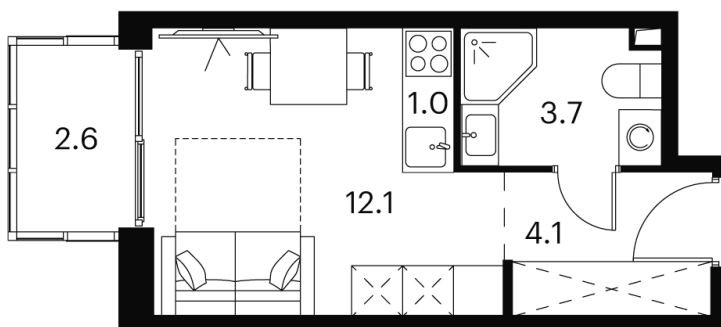

Номер: 387

студия 23.5 м²

Отсканируйте QR-код и
смотрите на сайте
akvilon-signal.ru

~~11 360 496 руб.~~

8 520 372 руб.

-25%

White Box

На улицу

С балконом

Корпус

Корпус 1

Этаж

18

Секция

1

08.09.2024, 01:25

Не является публичной офертой, цена может быть скорректирована. Информация взята с сайта «akvilon-signal.ru»

На этаже 18

Студия 23.5 м²

Корпус 1
План 8-15, 17-23 этажа

08.09.2024, 01:25

Не является публичной офертой, цена может быть скорректирована. Информация взята с сайта «akvilon-signal.ru»