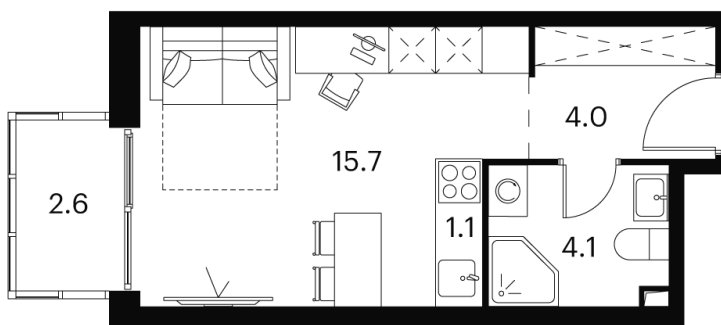

# студия 27.5 м<sup>2</sup>

~~14 138 696 руб.~~

10 604 022 руб.

Скидка

Скидка

White Box

Во двор

С балконом