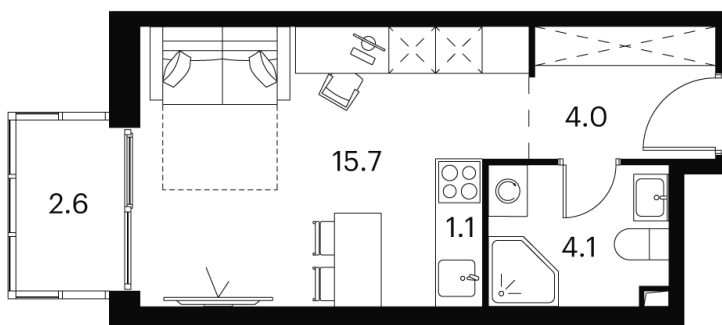

Номер: 888

студия 27.5 м²

Отсканируйте QR-код и
смотрите на сайте akvilon-
signal.ru

~~12 828 164 руб.~~

9 621 123 руб.

Скидка

White Box

Во двор

С балконом

Корпус	Корпус 2	Этаж	21
Секция	1		

22.11.2024, 07:46

Не является публичной офертой, цена может быть скорректирована.
Информация взята с сайта «akvilon-signal.ru»

На этаже 21

Студия 27.5 м²

Корпус 2
План 8-15, 17-23 этажа

- XS
- IK
- S
- M

22.11.2024, 07:46

Не является публичной офертой, цена может быть скорректирована.
Информация взята с сайта «akvilon-signal.ru»

На генплане Корпус 2

Студия 27.5 м²

22.11.2024, 07:46

Не является публичной офертой, цена может быть скорректирована.
Информация взята с сайта «akvilon-signal.ru»