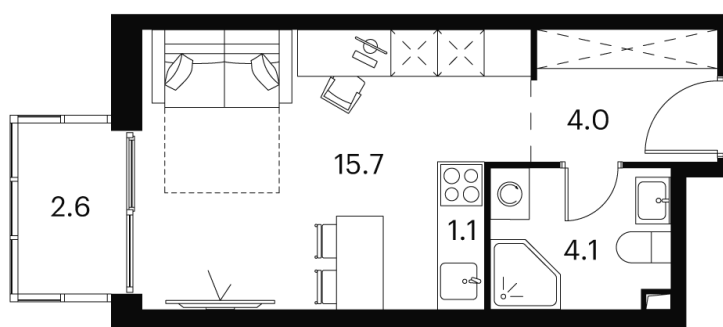

Номер: 888

Отсканируйте QR-код и
смотрите на сайте akvilon-
signal.ru

студия 27.5 м²

~~15 862 184 руб.~~

11 896 638 руб.

В ипотеку от 52 285 руб.

Скидка

White Box

Во двор

С балконом

Корпус	Корпус 2	Этаж	21
Секция	1		

24.04.2026 03:45 (Мск)

Не является публичной офертой, цена может быть скорректирована.
Информация взята с сайта «akvilon-signal.ru»

На этаже 21

Студия 27.5 м²

Корпус 2
План 8-15, 17-23 этажа

24.04.2026 03:45 (Мск)

Не является публичной офертой, цена может быть скорректирована.
Информация взята с сайта «akvilon-signal.ru»

На генплане
Корпус 2

Студия 27.5 м²

24.04.2026 03:45 (Мск)