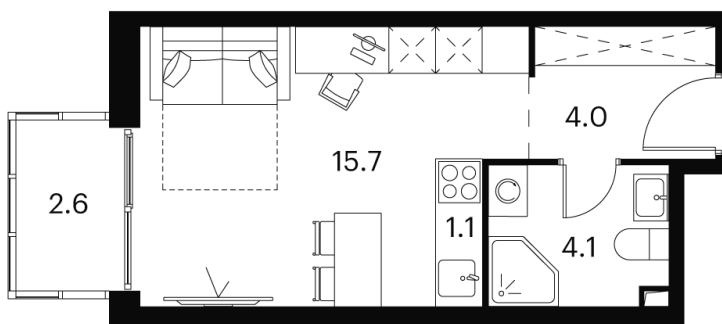

Номер: 888

студия 27.5 м²

Отсканируйте QR-код и
смотрите на сайте akvilon-
signal.ru

~~14 421 165 руб.~~

10 815 874 руб.

В ипотеку от 24 404 руб.

Скидка

White Box

Во двор

Европланировка

Корпус

Корпус 2

Этаж

21

Секция

1

02.07.2026 13:19 (Мск)

Не является публичной офертой, цена может быть скорректирована.
Информация взята с сайта «akvilon-signal.ru».

На этаже 21

Студия 27.5 м²

Корпус 2
План 8-15, 17-23 этажа

- XS
- 1K
- S
- M