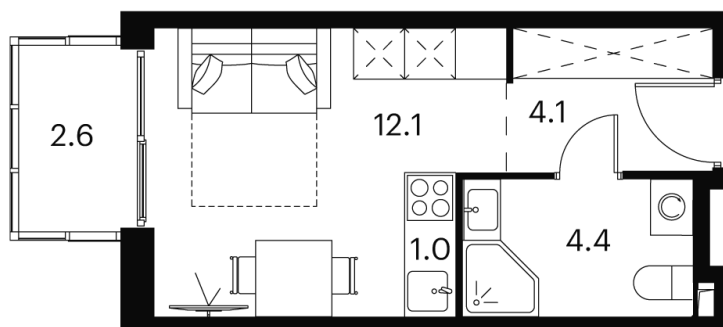

# студия 24.2 м<sup>2</sup>

~~11 362 953 руб.~~

**8 522 215 руб.**

Скидка

Цена ниже сейчас

Скидка

White Box

На улицу

С балконом

Корпус

Корпус 1

Этаж

11

Секция

1

Адрес офиса продаж