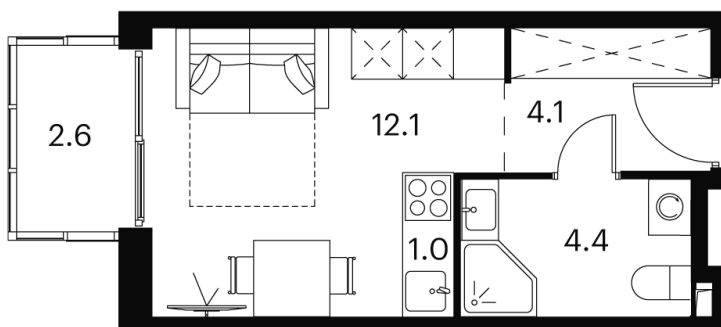

# студия 24.2 м<sup>2</sup>

Отсканируйте QR-код и  
смотрите на сайте akvilon-  
signal.ru

~~12 625 504 руб.~~

9 469 128 руб.

Скидка

Скидка

White Box

На улицу