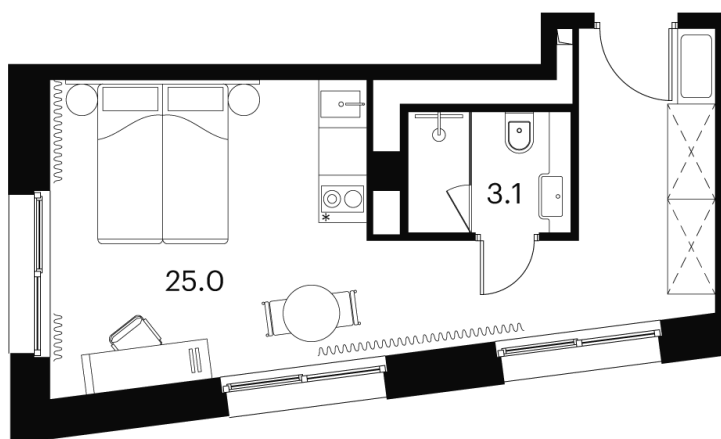

Номер: 1046

Отсканируйте QR-код и
смотрите на сайте akvilon-
signal.ru

1 КОМНАТНАЯ 28.1 м²

~~15 197 761 руб.~~

11 398 321 руб.

Скидка

Скидка

Чистовая отделка

Во двор

На улицу

Корпус

Корпус 3

Этаж

5

Секция

1