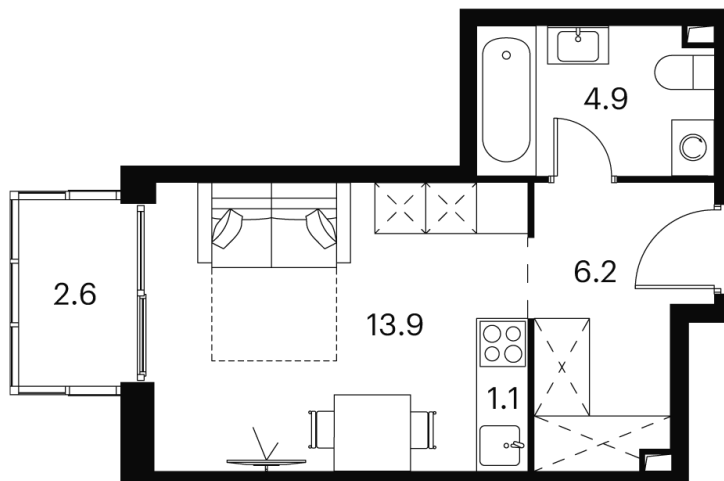

Номер: 390

студия 28.7 м²

Отсканируйте QR-код и
смотрите на сайте
akvilon-signal.ru

~~11 805 725 руб.~~

8 854 294 руб.

-25%

White Box

На улицу

С балконом

Корпус

Корпус 1

Этаж

18

Секция

1

08.09.2024, 03:13

Не является публичной офертой, цена может быть скорректирована. Информация взята с сайта «akvilon-signal.ru»

На этаже 18

Студия 28.7 м²

Корпус 1
План 8-15, 17-23 этажа

08.09.2024, 03:13

Не является публичной офертой, цена может быть скорректирована. Информация взята с сайта «akvilon-signal.ru»

На генплане Корпус 1

Студия 28.7 м²

08.09.2024, 03:13

Не является публичной офертой, цена может быть скорректирована. Информация взята с сайта «akvilon-signal.ru»