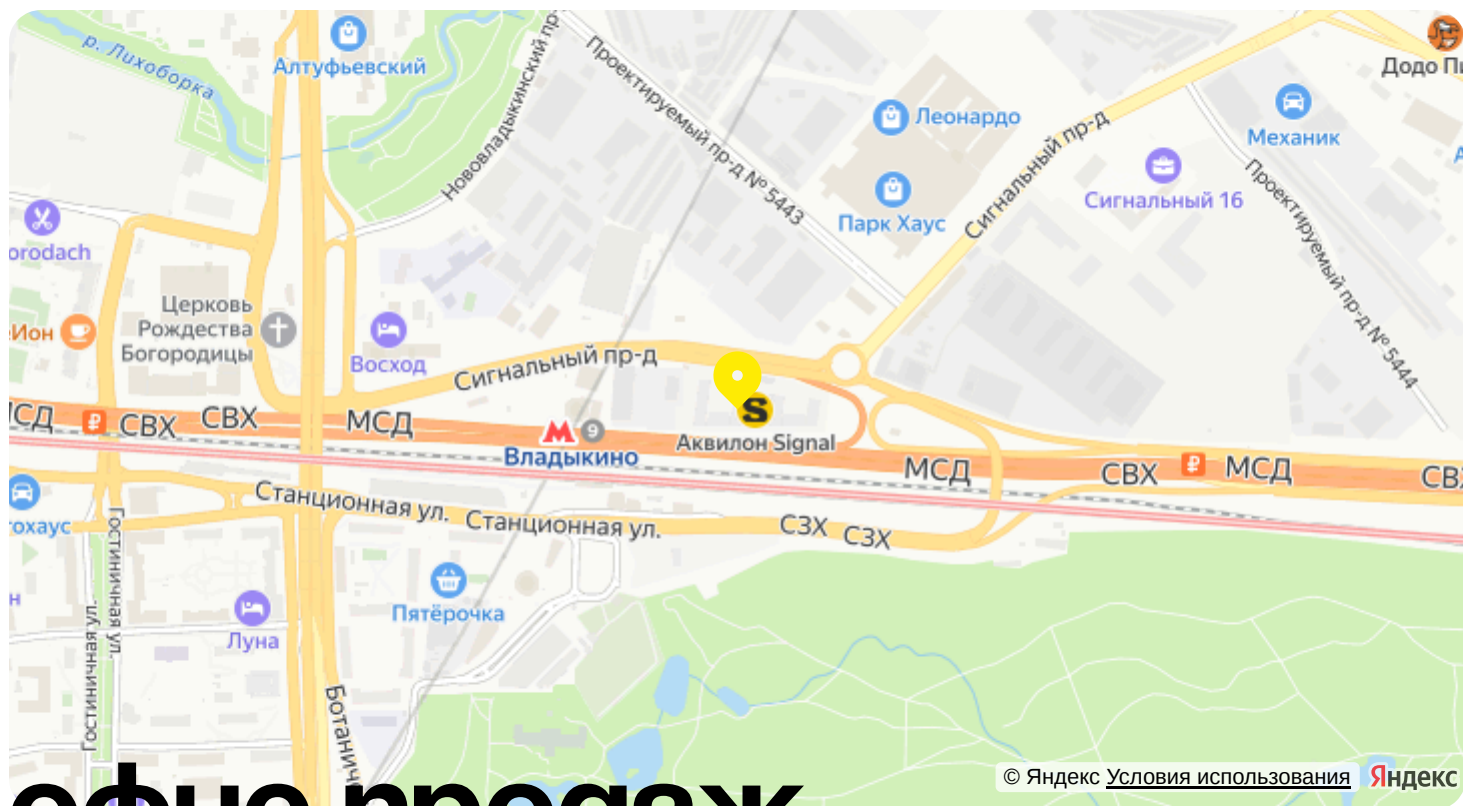

офис продаж

Адрес

г Москва, Сигнальный проезд, д 12

Контакты

+7 495 308-42-92

Проложить маршрут

Постройте оптимальный маршрут на Яндекс Картах с указанием расстояния и времени в пути