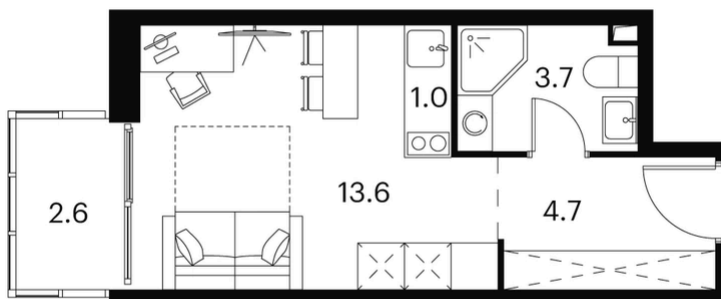

«апартамент-комплекс аквилон signal (аквилон сигнал)»

адрес

г Москва, Сигнальный
проезд, д 12

Номер 783

студия 25,6 м²

Скидка

White Box

Вид во двор

С балконом

Корпус	Корпус 2	Секция	1
Этаж	15		

~~12 018 483 руб~~

9 013 862 руб

Отсканируйте QR-код и смотрите на сайте
akvilon-signal.ru

на этаже 15

Студия 25,6 м²

Корпус 2
План 8-15, 17-23 этажа