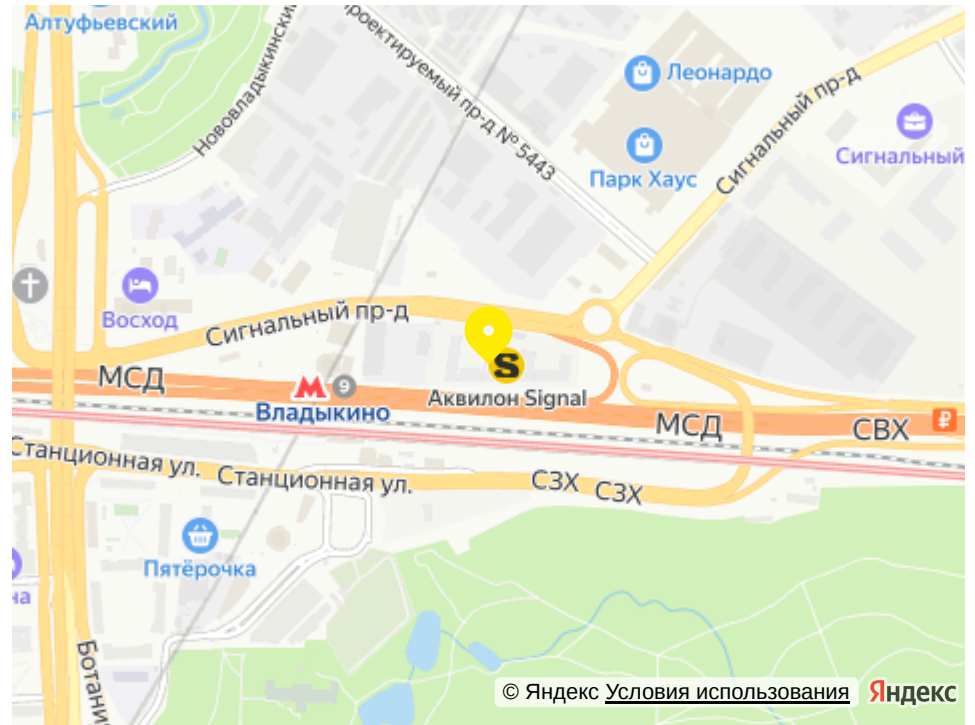

«апартамент-комплекс аквилон signal (аквилон сигнал)»

адрес

г Москва, Сигнальный
проезд, д 12

Номер 783

студия 25,6 м²

Скидка

White Box

Вид во двор