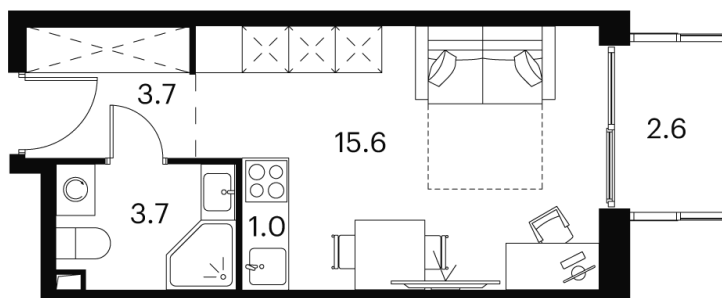

Номер: 420

студия 26.6 м²

Отсканируйте QR-код и
смотрите на сайте akvilon-
signal.ru

~~12 598 739 руб.~~

9 449 054 руб.

Скидка

White Box

Во двор

С балконом

Корпус	Корпус 1	Этаж	20
Секция	1		

22.11.2024, 09:17

Не является публичной офертой, цена может быть скорректирована.
Информация взята с сайта «akvilon-signal.ru»

На этаже 20

Студия 26.6 м²

Корпус 1
План 8-15, 17-23 этажа

22.11.2024, 09:17

Не является публичной офертой, цена может быть скорректирована.
Информация взята с сайта «akvilon-signal.ru»

На генплане Корпус 1

Студия 26.6 м²

22.11.2024, 09:17

Не является публичной офертой, цена может быть скорректирована.
Информация взята с сайта «akvilon-signal.ru»