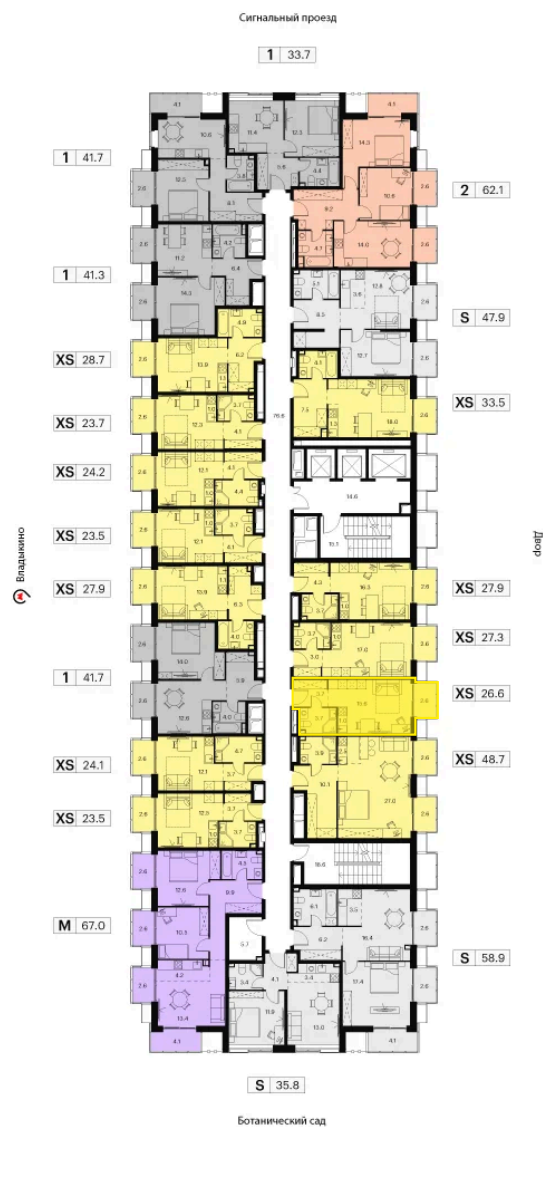

Номер: 420

студия 26.6 м²

Отсканируйте QR-код и
смотрите на сайте akvilon-
signal.ru

~~15 646 865 руб.~~

11 735 149 руб.

В ипотеку от 140 494 руб.

Скидка

White Box

Во двор

С балконом

Корпус

Корпус 1

Этаж

20

Секция

1

24.04.2026 02:25 (Мск)

Не является публичной офертой, цена может быть скорректирована.
Информация взята с сайта «akvilon-signal.ru»

На этаже 20

Студия 26.6 м²

Корпус 1
План 8-15, 17-23 этажа

24.04.2026 02:25 (Мск)

Не является публичной офертой, цена может быть скорректирована.
Информация взята с сайта «akvilon-signal.ru»

На генплане
Корпус 1

Студия 26.6 м²

24.04.2026 02:25 (Мск)

Не является публичной офертой, цена может быть скорректирована.
Информация взята с сайта «akvilon-signal.ru»