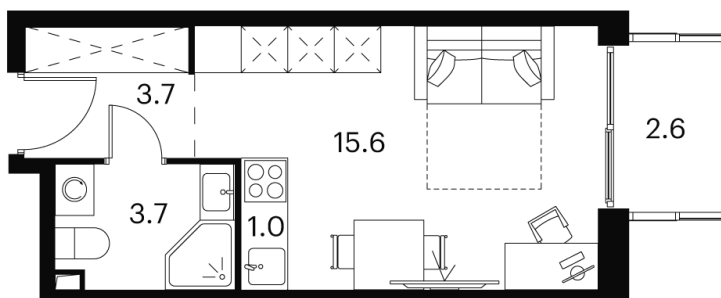

Номер: 420

студия 26.6 м²

Отсканируйте QR-код и
смотрите на сайте akvilon-
signal.ru

~~12 828 647 руб.~~

9 621 485 руб.

Скидка

Цена ниже сейчас

Скидка

White Box

Во двор

С балконом

Корпус

Корпус 1

Этаж

20

Секция