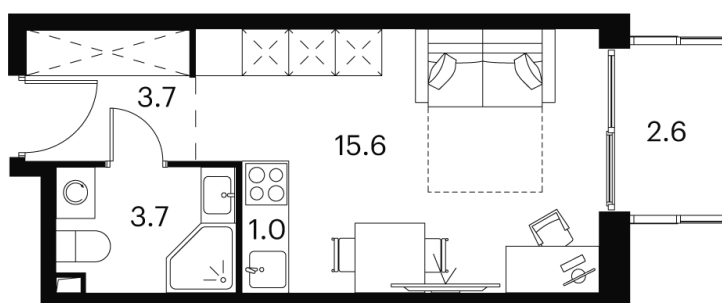

Номер: 420

студия 26.6 м²

Отсканируйте QR-код и
смотрите на сайте akvilon-
signal.ru

~~15 646 865 руб.~~

11 735 149 руб.

В ипотеку от 140 494 руб.

Скидка

White Box

Во двор

С балконом

Корпус

Корпус 1

Этаж

20

Секция

1

24.04.2026 02:25 (Мск)

Не является публичной офертой, цена может быть скорректирована.
Информация взята с сайта «akvilon-signal.ru»

На этаже 20

Студия 26.6 м²

Корпус 1
План 8-15, 17-23 этажа

24.04.2026 02:25 (Мск)