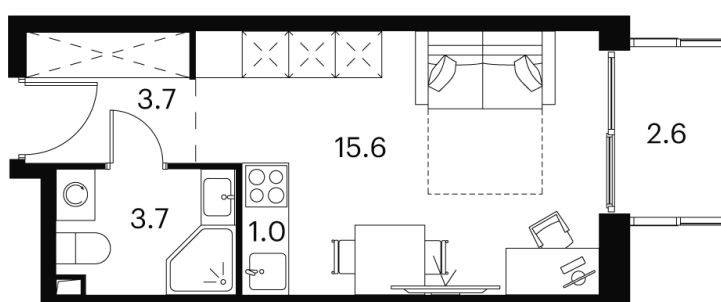

Номер: 420

студия 26.6 м²

Отсканируйте QR-код и
смотрите на сайте
akvilon-signal.ru

~~14 375 843 руб.~~

10 781 882 руб.

В ипотеку от 24 327 руб.

Скидка

White Box

Во двор

Европланировка

Корпус	Корпус 1	Этаж	20
Секция	1		

01.07.2026 10:42 (Мск)

Не является публичной офертой, цена может быть скорректирована.
Информация взята с сайта «akvilon-signal.ru».

На этаже 20

Студия 26.6 м²

Корпус 1
План 8-15, 17-23 этажа

01.07.2026 10:42 (Мск)

Не является публичной офертой, цена может быть скорректирована.
Информация взята с сайта «akvilon-signal.ru».

На генплане
Корпус 1

Студия 26.6 м²

01.07.2026 10:42 (Мск)