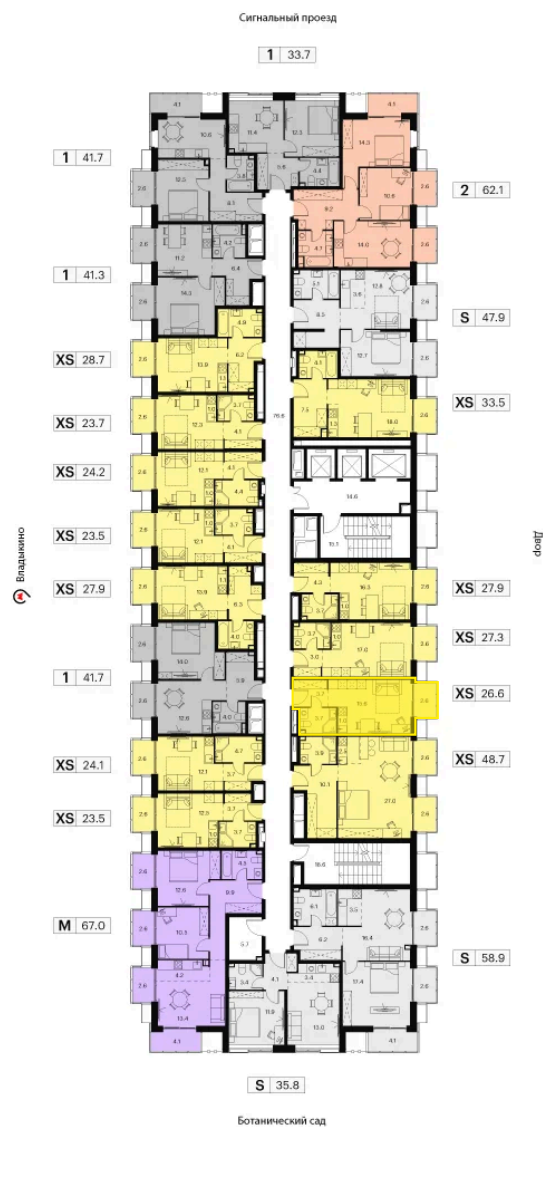

Номер: 420

студия 26.6 м²

Отсканируйте QR-код и
смотрите на сайте
akvilon-signal.ru

~~14 375 843 руб.~~

10 781 882 руб.

В ипотеку от 24 327 руб.

Скидка

White Box

Во двор

Европланировка

Корпус	Корпус 1	Этаж	20
Секция	1		

01.07.2026 10:42 (Мск)

Не является публичной офертой, цена может быть скорректирована.
Информация взята с сайта «akvilon-signal.ru».

На этаже 20

Студия 26.6 м²

Корпус 1
План 8-15, 17-23 этажа

01.07.2026 10:42 (Мск)

Не является публичной офертой, цена может быть скорректирована.
Информация взята с сайта «akvilon-signal.ru».

На генплане
Корпус 1

Студия 26.6 м²

01.07.2026 10:42 (Мск)