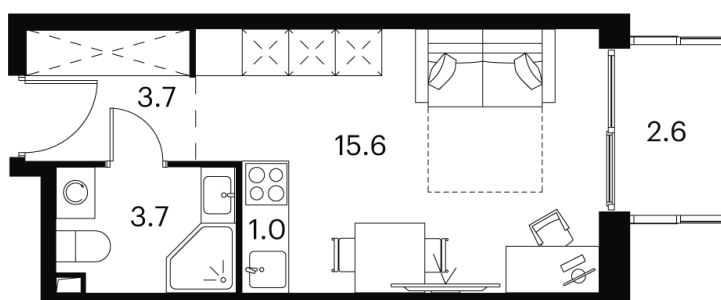

Номер: 420

**студия 26.6 м<sup>2</sup>**

Отсканируйте QR-код и  
смотрите на сайте  
akvilon-signal.ru

~~14 375 843 руб.~~

**10 781 882 руб.**

В ипотеку от 24 327 руб.

Скидка

White Box

Во двор

Европланировка

Корпус

Корпус 1

Этаж

20

Секция

1

01.07.2026 09:47 (Мск)

Не является публичной офертой, цена может быть скорректирована.  
Информация взята с сайта «akvilon-signal.ru».

На этаже 20

Студия 26.6 м<sup>2</sup>

**Корпус 1**  
План 8-15, 17-23 этажа