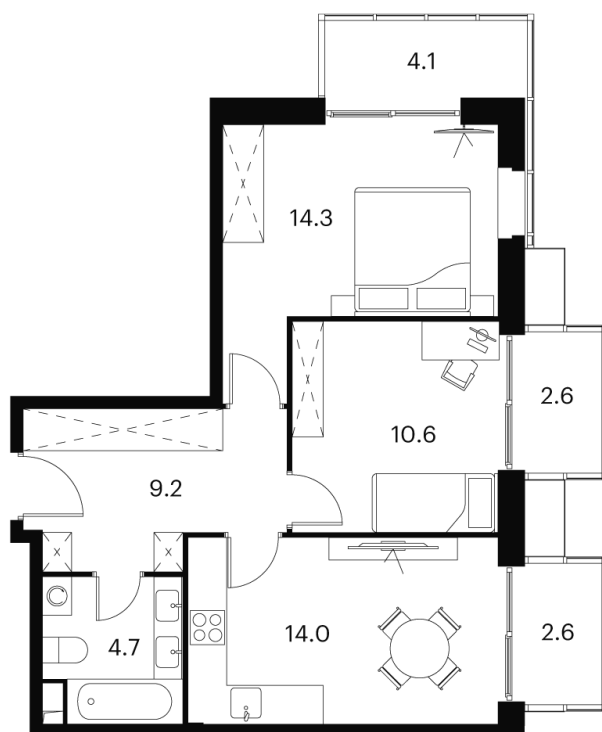

Номер: 331

Отсканируйте QR-код и
смотрите на сайте akvilon-
signal.ru

2 комнатная 62.1 м²

~~28 091 248 руб.~~

21 068 436 руб.

Скидка

White Box

Во двор

Корпус

Корпус 1

Этаж

15

Секция

1

05.12.2025 12:32 (Мск)

Не является публичной офертой, цена может быть скорректирована.
Информация взята с сайта «akvilon-signal.ru»

На этаже 15

2 комнатная 62.1 м²

Корпус 1
План 8-15, 17-23 этажа

05.12.2025 12:32 (Мск)

Не является публичной офертой, цена может быть скорректирована.
Информация взята с сайта «akvilon-signal.ru»

На генплане
Корпус 1