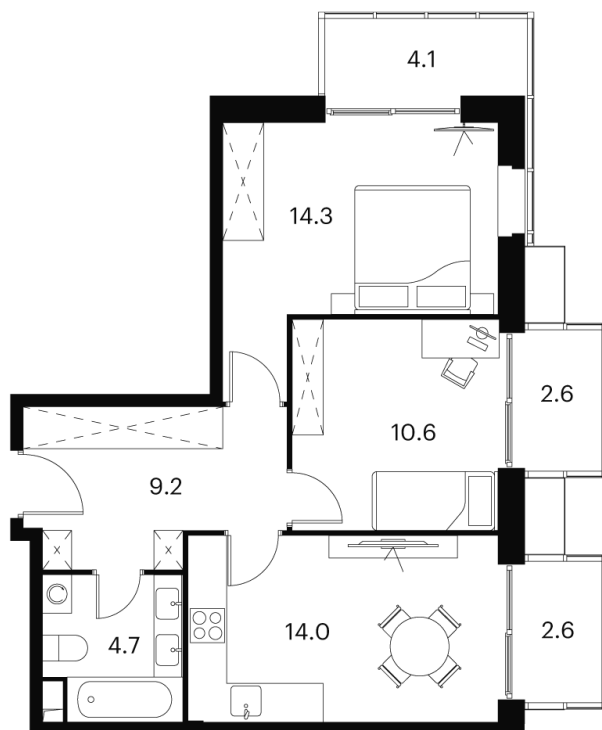

Номер: 331

Отсканируйте QR-код и
смотрите на сайте akvilon-
signal.ru

2 комнатная 62.1 м²

~~28 091 248 руб.~~

21 068 436 руб.

В ипотеку от 250 986 руб.

Скидка

White Box

Во двор

Корпус

Корпус 1

Этаж

15

Секция

1

24.04.2026 02:22 (Мск)

Не является публичной офертой, цена может быть скорректирована.
Информация взята с сайта «akvilon-signal.ru»

На этаже 15

2 комнатная 62.1 м²

Корпус 1
План 8-15, 17-23 этажа

24.04.2026 02:22 (Мск)

Не является публичной офертой, цена может быть скорректирована.
Информация взята с сайта «akvilon-signal.ru»

На генплане
Корпус 1

2 комнатная 62.1 м²

24.04.2026 02:22 (Мск)

Не является публичной офертой, цена может быть скорректирована.
Информация взята с сайта «akvilon-signal.ru»