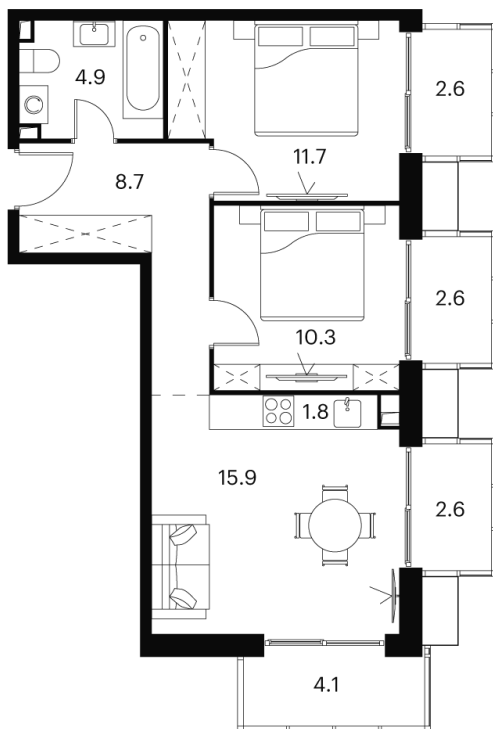

Номер: 651

2 комнатная 65.2 м²

Отсканируйте QR-код и
смотрите на сайте
akvilon-signal.ru

~~21 747 699 руб.~~

16 310 774 руб.

-25%

White Box

Корпус	Корпус 2	Этаж	7
Секция	1		

08.09.2024, 00:28

Не является публичной офертой, цена может быть скорректирована. Информация взята с сайта «akvilon-signal.ru»

На этаже 7

2 комнатная 65.2 м²

Корпус 2
План 7 этажа

- XS
- 1K
- S
- M

08.09.2024, 00:28

Не является публичной офертой, цена может быть скорректирована. Информация взята с сайта «akvilon-signal.ru»

На генплане Корпус 2

2 комнатная 65.2 м²

08.09.2024, 00:28

Не является публичной офертой, цена может быть скорректирована. Информация взята с сайта «akvilon-signal.ru»