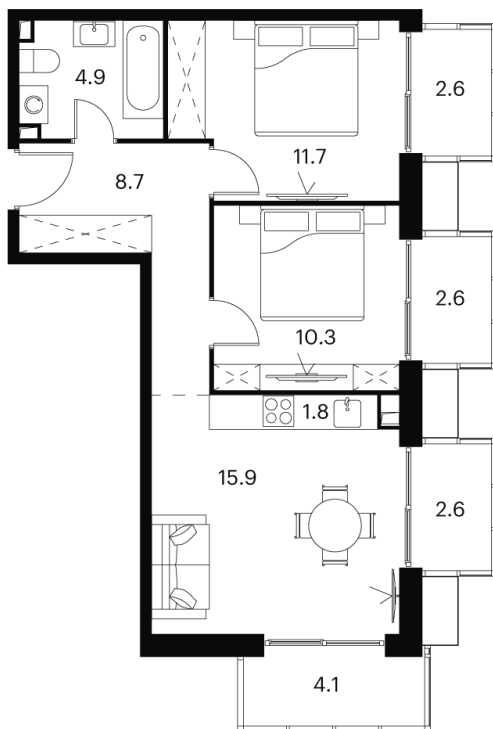

Номер: 651

Отсканируйте QR-код и
смотрите на сайте akvilon-
signal.ru

2 комнатная 65.2 м²

~~22 835 084 руб.~~

17 126 313 руб.

Скидка

White Box

На улицу

Корпус

Корпус 2

Этаж

7

Секция

1

21.12.2024, 15:42

Не является публичной офертой, цена может быть скорректирована.
Информация взята с сайта «akvilon-signal.ru»

На этаже 7

2 комнатная 65.2 м²

Корпус 2
План 7 этажа

- XS
- 1K
- S
- M

21.12.2024, 15:42

Не является публичной офертой, цена может быть скорректирована.
Информация взята с сайта «akvilon-signal.ru»

На генплане Корпус 2