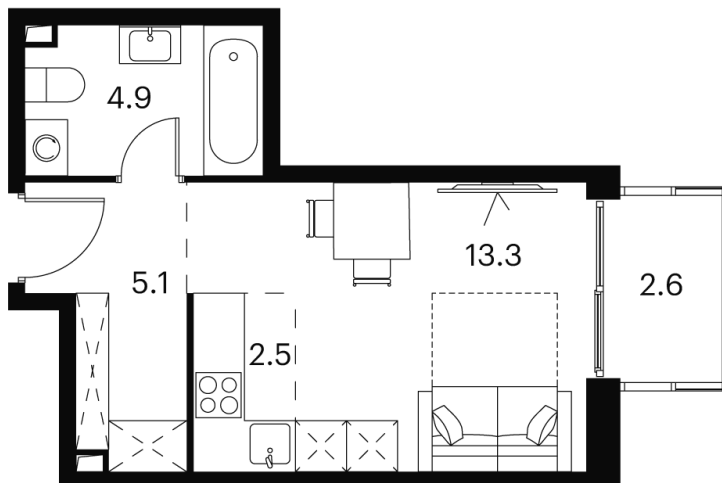

Номер: 667

Отсканируйте QR-код и
смотрите на сайте
akvilon-signal.ru

студия 28.4 м²

~~11 002 917 руб.~~

8 252 188 руб.

-25.00%

White Box

С балконом

Корпус	Корпус 2	Этаж	8
Секция	1		

16.09.2024, 18:57

Не является публичной офертой, цена может быть скорректирована. Информация взята с сайта «akvilon-signal.ru»

На этаже 8

Студия 28.4 м²

Корпус 2
План 8-15, 17-23 этажа

- XS
- 1K
- S
- M

16.09.2024, 18:57

Не является публичной офертой, цена может быть скорректирована. Информация взята с сайта «akvilon-signal.ru»

На генплане Корпус 2

Студия 28.4 м²

16.09.2024, 18:57

Не является публичной офертой, цена может быть скорректирована. Информация взята с сайта «akvilon-signal.ru»