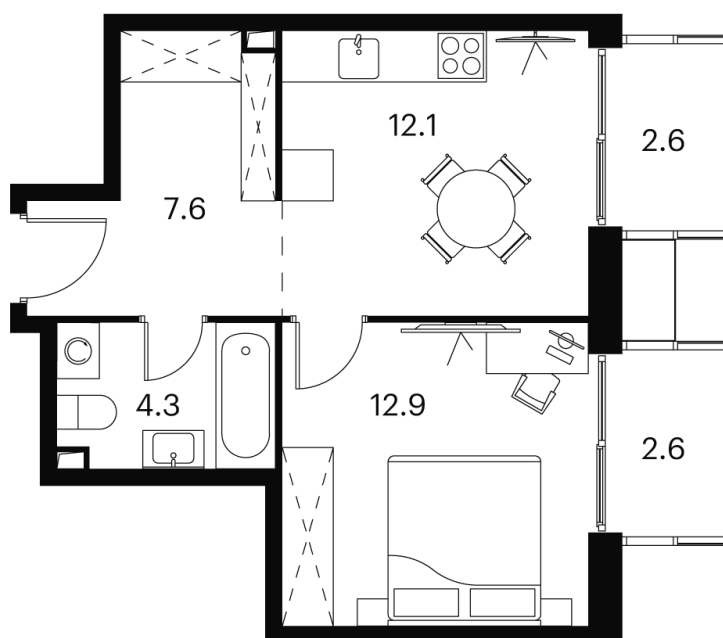

Номер: 882

Отсканируйте QR-код и
смотрите на сайте akvilon-
signal.ru

1 КОМНАТНАЯ 42.1 М²

~~18 127 763 руб.~~

13 595 822 руб.

Скидка

White Box

Во двор

Корпус

Корпус 2

Этаж

20

Секция

1

24.11.2024, 04:24

Не является публичной офертой, цена может быть скорректирована.
Информация взята с сайта «akvilon-signal.ru»

На этаже 20

1 комнатная 42.1 м²

Корпус 2
План 8-15, 17-23 этажа

- XS
- 1K
- S
- M

24.11.2024, 04:24

Не является публичной офертой, цена может быть скорректирована.
Информация взята с сайта «akvilon-signal.ru»

На генплане Корпус 2

1 комнатная 42.1 м²

24.11.2024, 04:24

Не является публичной офертой, цена может быть скорректирована.
Информация взята с сайта «akvilon-signal.ru»