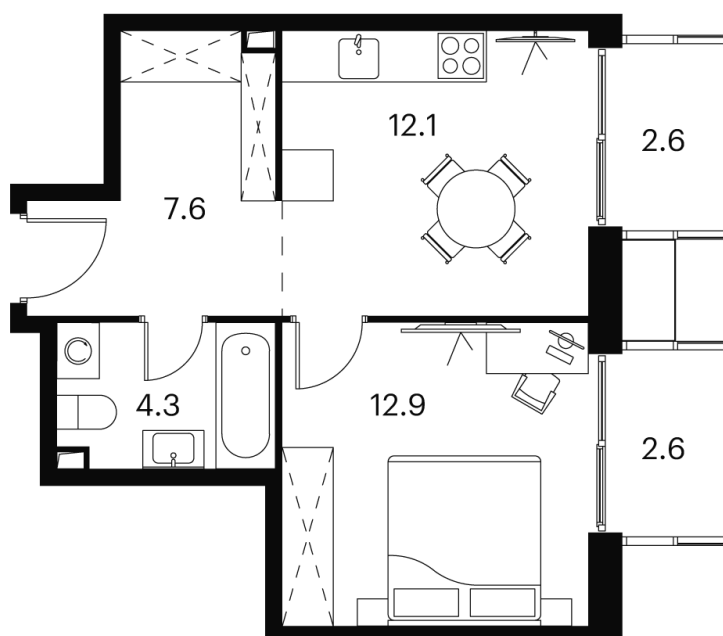

Номер: 882

Отсканируйте QR-код и
смотрите на сайте akvilon-
signal.ru

1 КОМНАТНАЯ 42.1 м²

~~21 134 233 руб.~~

15 850 675 руб.

В ипотеку от **35 764 руб.**

Скидка

White Box

Во двор

Корпус

Корпус 2

Этаж

20

Секция

1

01.07.2026 06:14 (Мск)

Не является публичной офертой, цена может быть скорректирована.
Информация взята с сайта «akvilon-signal.ru».

На этаже 20

1 комнатная 42.1 м²

Корпус 2
План 8-15, 17-23 этажа

- XS
- 1K
- S
- M

01.07.2026 06:14 (Мск)