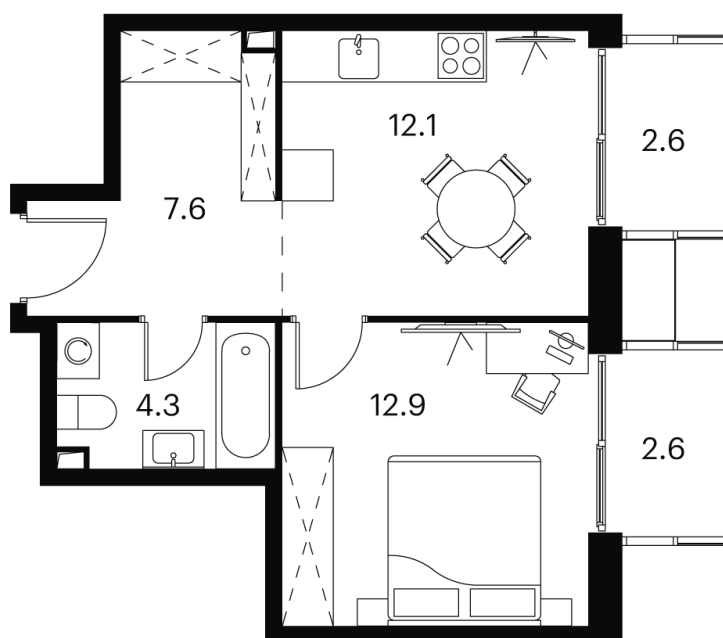

Номер: 882

Отсканируйте QR-код и
смотрите на сайте akvilon-
signal.ru

1 КОМНАТНАЯ 42.1 М²

~~19 615 400 руб.~~

14 711 550 руб.

Скидка

Скидка

White Box

На этаже 20

1 комнатная 42.1 м²

Корпус 2
План 8-15, 17-23 этажа

- XS
- 1K
- S
- M

Адрес офиса продаж

г Москва, Сигнальный проезд, д 12

12.05.2025 21:02 (Мск)

Не является публичной офертой, цена может быть скорректирована.