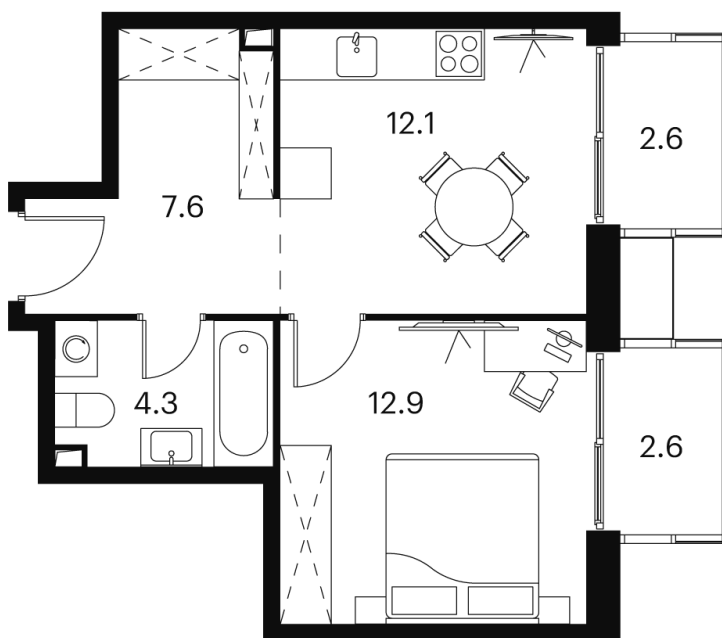

Номер: 882

Отсканируйте QR-код и
смотрите на сайте akvilon-
signal.ru

1 Комнатная 42.1 м²

~~17 264 536 руб.~~

12 948 402 руб.

-25.00%

White Box

Корпус	Корпус 2	Этаж	20
Секция	1		

18.10.2024, 05:00

Не является публичной офертой, цена может быть скорректирована.
Информация взята с сайта «akvilon-signal.ru»

На этаже 20

1 комнатная 42.1 м²

Корпус 2
План 8-15, 17-23 этажа

- XS
- 1K
- S
- M

18.10.2024, 05:00

Не является публичной офертой, цена может быть скорректирована.
Информация взята с сайта «akvilon-signal.ru»

На генплане Корпус 2

1 комнатная 42.1 м²

18.10.2024, 05:00

Не является публичной офертой, цена может быть скорректирована.
Информация взята с сайта «akvilon-signal.ru»