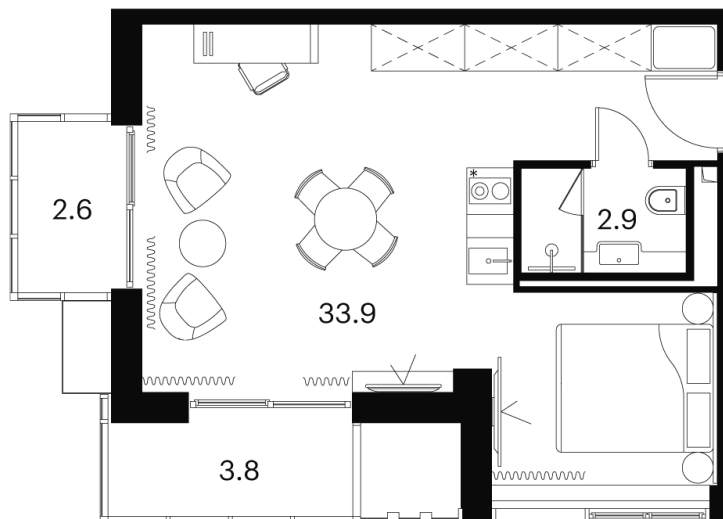

Номер: 1603

Отсканируйте QR-код и
смотрите на сайте
akvilon-signal.ru

1 КОМНАТНАЯ 43.2 м²

~~18 131 109 руб.~~

13 598 332 руб.

-25.00%

Чистовая отделка

Корпус	Корпус 4	Этаж	15
Секция	1		

16.09.2024, 19:15

Не является публичной офертой, цена может быть скорректирована. Информация взята с сайта «akvilon-signal.ru»

На этаже 15

1 комнатная 43.2 м²

Корпус 4
План 8-15, 17-23 этажа

- Studio
- Deluxe
- Junior Suite

16.09.2024, 19:15

Не является публичной офертой, цена может быть скорректирована. Информация взята с сайта «akvilon-signal.ru»

На генплане Корпус 4

1 комнатная 43.2 м²

16.09.2024, 19:15

Не является публичной офертой, цена может быть скорректирована. Информация взята с сайта «akvilon-signal.ru»