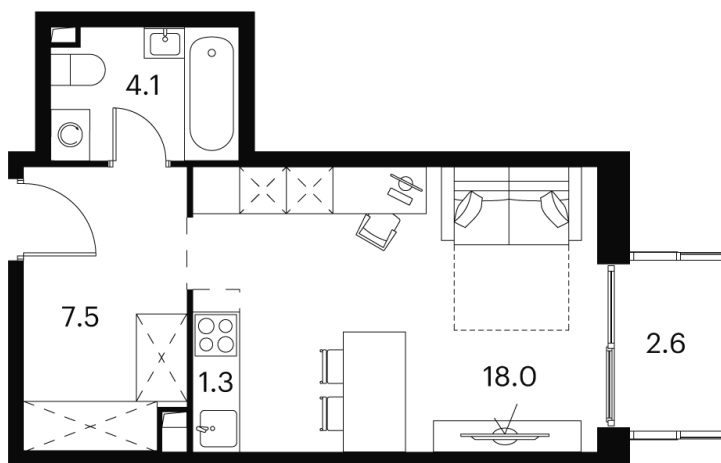

Номер: 438

студия 33.5 м²

Отсканируйте QR-код и
смотрите на сайте akvilon-
signal.ru

~~13 822 368 руб.~~

10 366 776 руб.

Скидка

White Box

Во двор

С балконом

Корпус	Корпус 1	Этаж	20
Секция	1		

18.12.2024, 04:15

Не является публичной офертой, цена может быть скорректирована.
Информация взята с сайта «akvilon-signal.ru»

На этаже 20

Студия 33.5 м²

Корпус 1
План 8-15, 17-23 этажа

18.12.2024, 04:15

Не является публичной офертой, цена может быть скорректирована.
Информация взята с сайта «akvilon-signal.ru»

На генплане Корпус 1

Студия 33.5 м²

18.12.2024, 04:15

Не является публичной офертой, цена может быть скорректирована.
Информация взята с сайта «akvilon-signal.ru»