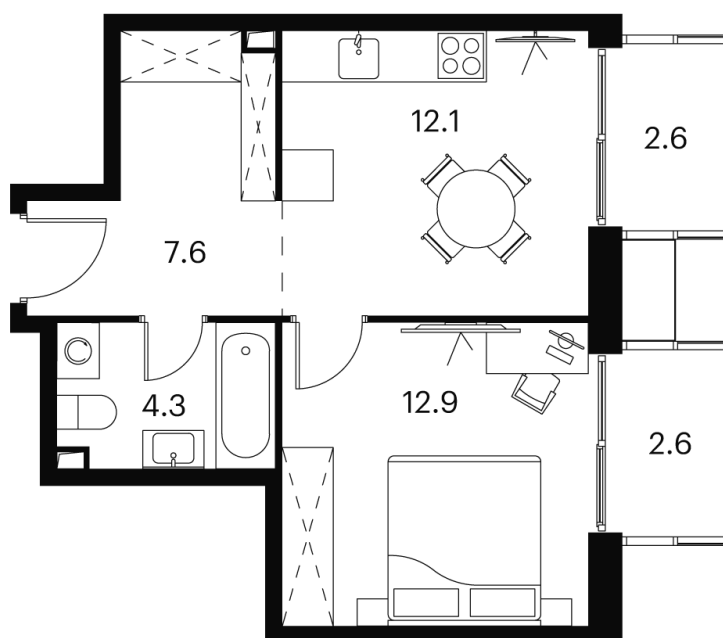

Номер: 625

Отсканируйте QR-код и
смотрите на сайте akvilon-
signal.ru

1 КОМНАТНАЯ 42.1 М²

~~16 647 800 руб.~~

12 485 850 руб.

Скидка

Скидка

White Box

г Москва, Сигнальный проезд, д 12

12.05.2025 21:33 (Мск)

Не является публичной офертой, цена может быть скорректирована.
Информация взята с сайта «akvilon-signal.ru»

На этаже 6

1 комнатная 42.1 м²

Корпус 2
План 6 этажа