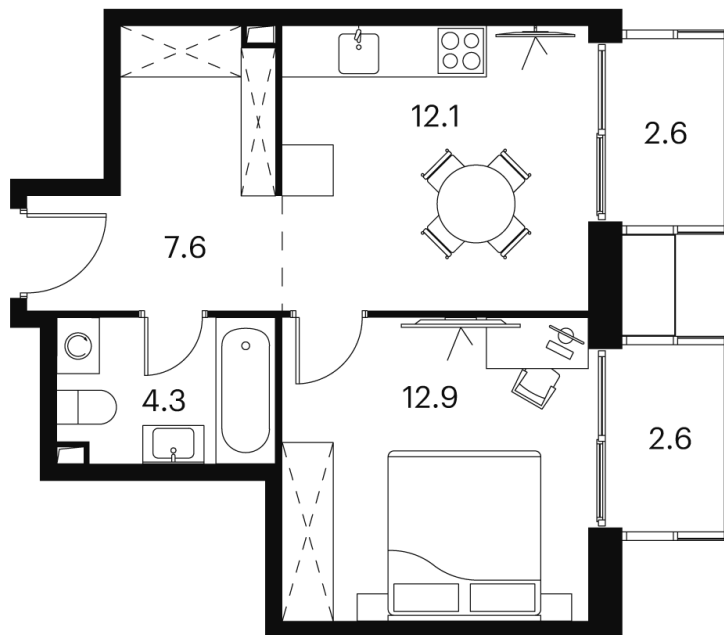

# 1 КОМНАТНАЯ 42.1 М<sup>2</sup>

~~14 600 224 руб.~~

10 950 168 руб.

-25.00%

White Box

Корпус

Корпус 2

Этаж

# На этаже 6

1 комнатная 42.1 м<sup>2</sup>

Корпус 2  
План 6 этажа

- XS
- 1K
- S
- M

18.10.2024, 04:58

Не является публичной офертой, цена может быть скорректирована.  
Информация взята с сайта «akvilon-signal.ru»