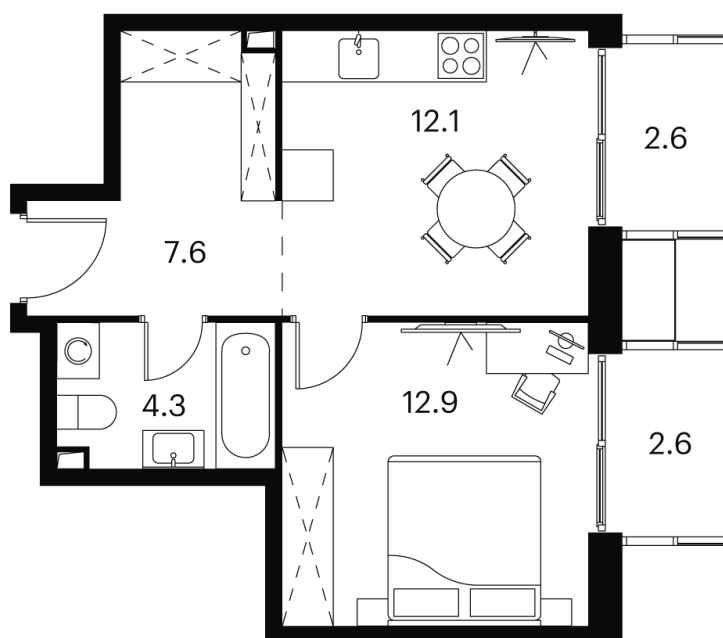

Номер: 625

Отсканируйте QR-код и
смотрите на сайте akvilon-
signal.ru

1 КОМНАТНАЯ 42.1 М²

~~16 647 800 руб.~~

12 485 850 руб.

Скидка

Скидка

White Box

г Москва, Сигнальный проезд, д 12

13.04.2025 15:15 (Мск)

Не является публичной офертой, цена может быть скорректирована.
Информация взята с сайта «akvilon-signal.ru»

На этаже 6

1 комнатная 42.1 м²

Корпус 2
План 6 этажа